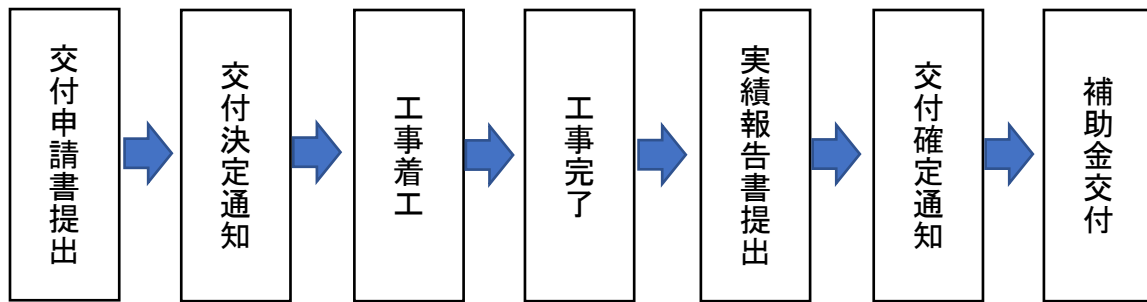

交付申請から補助金交付までの流れ

- **工事着工前**に交付申請を行ってください。
- 交付決定通知は、申請から1～2週間程度で郵送します。
- 工事は年度内に必ず完了してください。
- 工事が完了した日から**30日以内**、または当該年度の**3月10日**のいずれか早い日までに、実績報告書を提出してください。