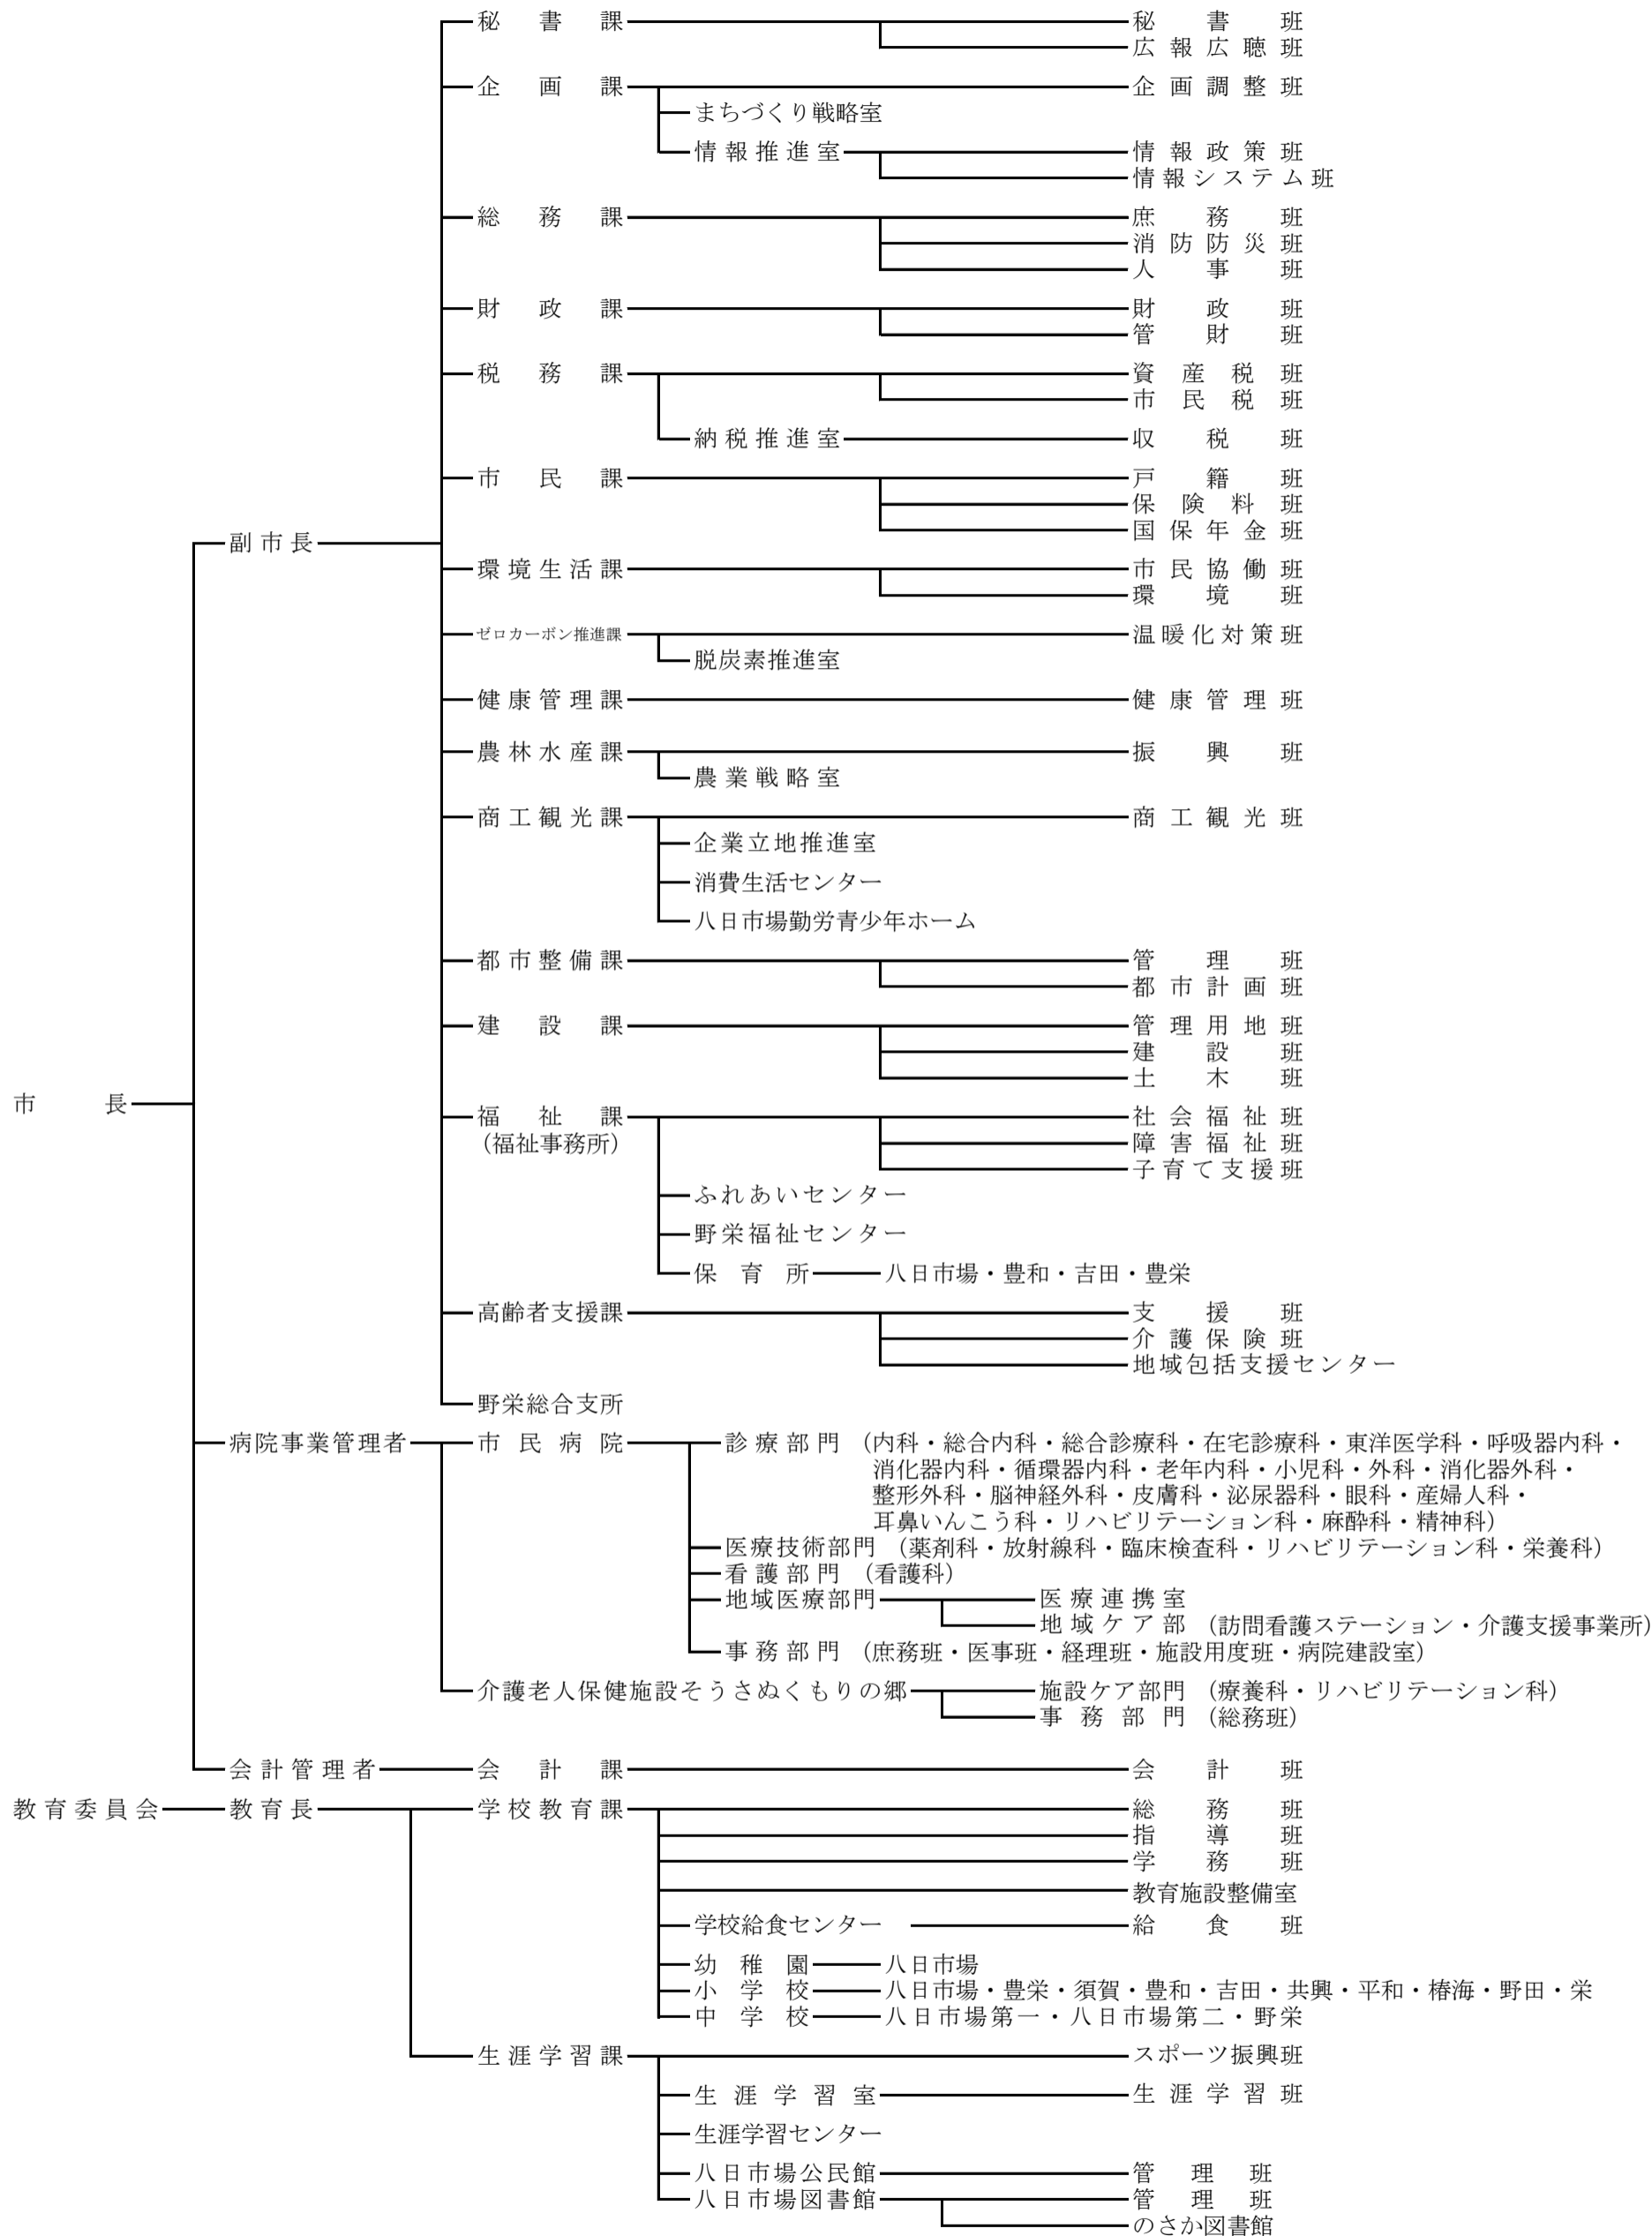

匝 瑳 市 行 政 組 織 図

令和6年4月1日現在

- 選挙管理委員会
- 公平委員会 (共同設置)
- 監査委員
 - 事務局
- 農業委員会
 - 事務局
 - 農地班
- 固定資産評価審査委員会
- 市議会
 - 事務局