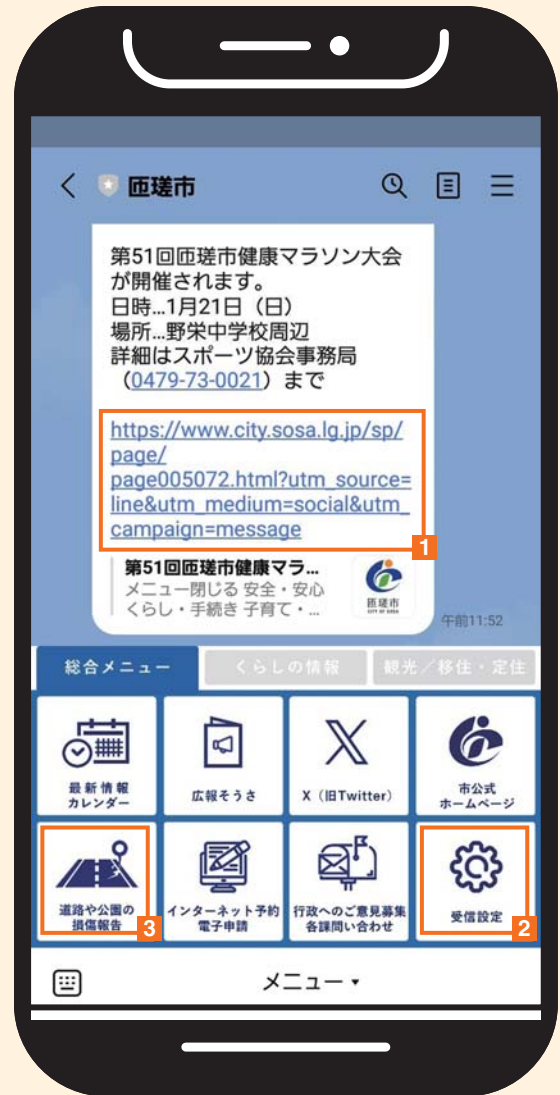

匠瑳市LINE公式アカウントの運用を始めました

友だち募集中です

匠瑳市^{ライン}LINE公式アカウントを友だち登録すると、イベント情報や市政情報などを受け取ることができます。受信設定を行えば、受け取りたいカテゴリの情報だけを受け取れます。このほか、道路や公園の損傷報告などの機能もあります。 **問**秘書課広報広聴班 ☎73-0080

QRコードから友だち登録

右記のQRコードをQRコードリーダーなどで読み取り、「追加」ボタンを押すことで友だち登録できます。

※「QRコード」は株式会社デンソーウェーブの登録商標。

また、LINEの検索窓に「@sosa_city」と入力し、「追加」ボタンを押すことでも友だち登録できます。

ホームページと連携して発信

匠瑳市LINE公式アカウントでは、市公式ホームページの公開・更新と連携して各種情報をメッセージ配信します。メッセージ内のURL (=右の画面の1) をタップすると、公開・更新したホームページを閲覧できます。

受信設定でカテゴリを選択