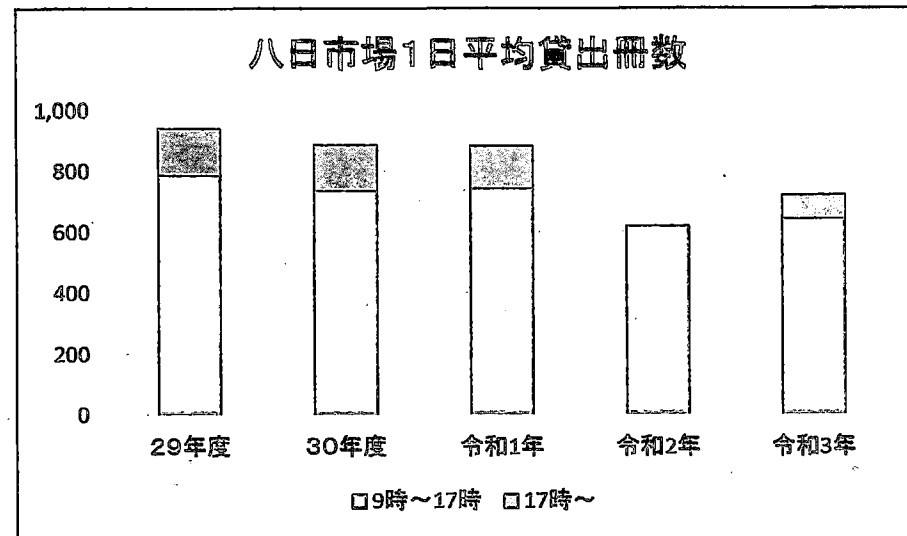

★2020/3/9(月)～6/1(月)感染防止のため臨時休館 ★2021/12/14(火)～夜間開館開始(八日のみ、のさかは休止中)
 ★2022/1/21(金)～八日夜間開館20:00まで
 ※17時以降の貸出冊数・人数はホームページからの延長を含む

館内施設利用状況

八日市場 学習室・キャレルデスク・ラウンジ
 のさか 学習室・小ホール・小ホール控室・展示室

令和3年度

単位:人

月	学習室等 利用人数 合計	八日市場			のさか
		学習室 (12席)	キャレルデスク (5席)	ラウンジ (9席)	学習用 閲覧席 (4席)
4月	99	94	0	0	5
5月	157	131	0	0	26
6月	117	103	0	0	14
7月	245	216	0	9	20
8月	287	231	0	2	54
9月	159	141	0	3	15
10月	156	134	0	0	22
11月	244	132	73	11	28
12月	238	92	108	8	30
1月	186	74	103	0	9
2月	178	73	76	0	29
3月					
合計	2,066	1,421	360	33	252

月	会議等 利用人数 合計	のさか			
		小ホール	小ホール 控室	展示室	学習室
4月	78	46	0	0	32
5月	10	10	0	0	0
6月	678	451	9	0	218
7月	448	358	9	0	81
8月	594	404	0	0	190
9月	91	55	0	0	36
10月	312	195	5	0	112
11月	310	203	2	0	105
12月	192	100	0	0	92
1月	102	49	0	0	53
2月	242	111	6	0	125
3月					
合計	3,057	1,982	31	0	1,044

※ のさか図書館において、学習目的の利用は1階閲覧席を使用した。

八日市場: ※平成29年 9月8日～10月9日 空調設備改修工事のため休館
 ※令和3年 12月13日まで夜間なし R3年12月14日～R4年3月31日 21時閉館

※令和2年3月9日～6月1日 感染防止のため休館
 ※令和3年度 R4年1月21日～まん延防止のため 20時閉館

のさか: ※令和2年3月9日～6月1日 感染防止のため休館 ※令和2年度・3年度 夜間開館なし 17時閉館