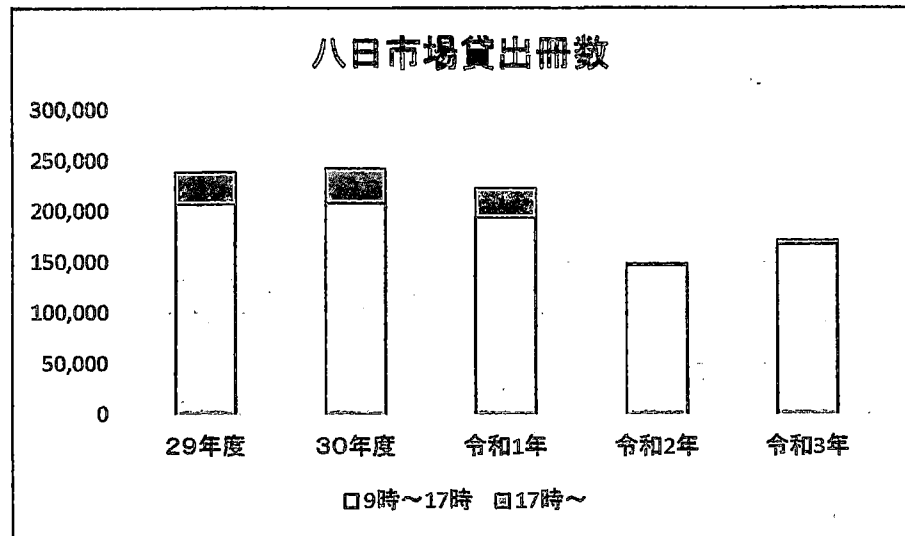

★2020/3/9(月)～6/1(月)感染防止のため臨時休館 ★2021/12/14(火)～夜間開館開始(八日のみ、のさかは休止中)
 ★2022/1/21(金)～八日夜間開館20:00まで
 ※17時以降の貸出冊数・人数はホームページからの延長を含む

館内施設利用状況

八日市場 学習室・キャレルデスク・ラウンジ
 のさか 学習室・小ホール・小ホール控室・展示室

令和3年度

単位:人

月	学習室等 利用人数 合計	八日市場			のさか
		学習室 (12席)	キャレルデスク (5席)	ラウンジ (9席)	学習用 閲覧席 (4席)
4月	99	94	0	0	5
5月	157	131	0	0	26
6月	117	103	0	0	14
7月	245	216	0	9	20
8月	287	231	0	2	54
9月	159	141	0	3	15
10月	156	134	0	0	22
11月	244	132	73	11	28
12月	238	92	108	8	30
1月	186	74	103	0	9
2月	178	73	76	0	29
3月					
合計	2,066	1,421	360	33	252

月	会議等 利用人数 合計	のさか			
		小ホール	小ホール 控室	展示室	学習室
4月	78	46	0	0	32
5月	10	10	0	0	0
6月	678	451	9	0	218
7月	448	358	9	0	81
8月	594	404	0	0	190
9月	91	55	0	0	36
10月	312	195	5	0	112
11月	310	203	2	0	105
12月	192	100	0	0	92
1月	102	49	0	0	53
2月	242	111	6	0	125
3月					
合計	3,057	1,982	31	0	1,044

※ のさか図書館において、学習目的の利用は1階閲覧席を使用した。

八日市場: ※平成29年 9月8日～10月9日 空調設備改修工事のため休館
 ※令和3年 12月13日まで夜間なし R3年12月14日～R4年3月31日 21時閉館

※令和2年3月9日～6月1日 感染防止のため休館
 ※令和3年度 R4年1月21日～まん延防止のため 20時閉館

のさか: ※令和2年3月9日～6月1日 感染防止のため休館 ※令和2年度・3年度 夜間開館なし 17時閉館