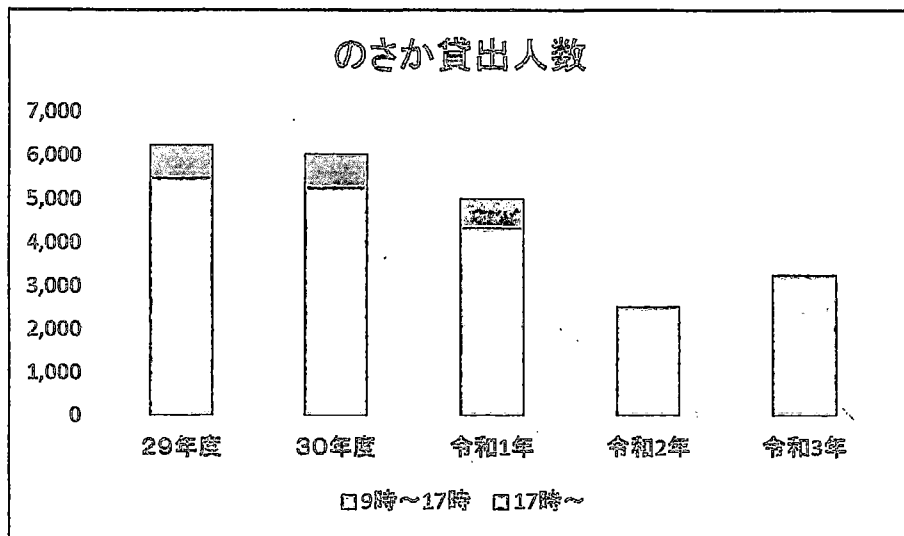

※ のさか図書館において、学習目的の利用は1階閲覧席を使用した。

八日市場: ※平成29年 9月8日～10月9日 空調設備改修工事のため休館
 ※令和3年 12月13日まで夜間なし R3年12月14日～R4年3月31日 21時閉館

※令和2年3月9日～6月1日 感染防止のため休館
 ※令和3年度 R4年1月21日～まん延防止のため 20時閉館

のさか: ※令和2年3月9日～6月1日 感染防止のため休館 ※令和2年度・3年度 夜間開館なし 17時閉館

八日市場: ※平成29年 9月8日～10月9日 空調設備改修工事のため休館
 ※令和3年 12月13日まで夜間なし R3年12月14日～R4年3月31日 21時閉館

※令和2年3月9日～6月1日 感染防止のため休館
 ※令和3年度 R4年1月21日～まん延防止のため 20時閉館

のさか: ※令和2年3月9日～6月1日 感染防止のため休館 ※令和2年度-3年度 夜間開館なし 17時閉館

参考 ②

八日市場: ※平成29年 9月8日～10月9日 空調設備改修工事のため休館
 ※令和3年 12月13日まで夜間なし R3年12月14日～R4年3月31日 21時閉館

※令和2年3月9日～6月1日 感染防止のため休館
 ※令和3年度 R4年1月21日～まん延防止のため 20時閉館

のさか: ※令和2年3月9日～6月1日 感染防止のため休館 ※令和2年度・3年度 夜間閉館なし 17時閉館