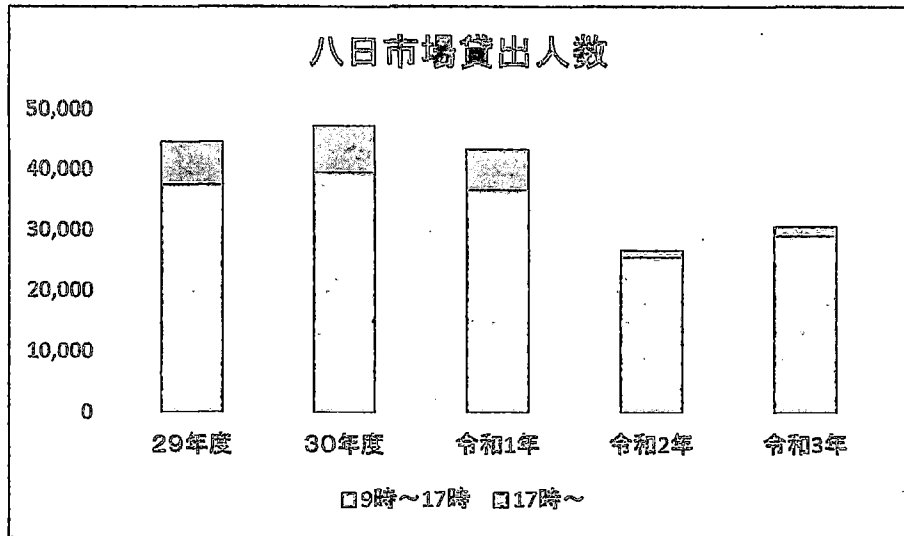

八日市場: ※平成29年 9月8日～10月9日 空調設備改修工事のため休館
※令和3年 12月13日まで夜間なし R3年12月14日～R4年3月31日 21時閉館

※令和2年3月9日～6月1日 感染防止のため休館
※令和3年度 R4年1月21日～まん延防止のため 20時閉館