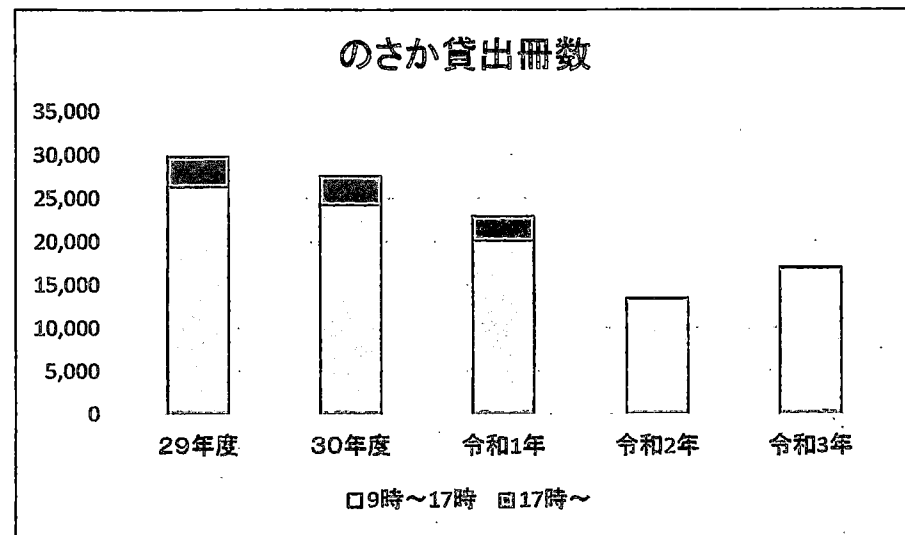

月	会議等 利用人数 合計	のさか			
		小ホール	小ホール 控室	展示室	学習室
4月	78	46	0	0	32
5月	10	10	0	0	0
6月	678	451	9	0	218
7月	448	358	9	0	81
8月	594	404	0	0	190
9月	91	55	0	0	36
10月	312	195	5	0	112
11月	310	203	2	0	105
12月	192	100	0	0	92
1月	102	49	0	0	53
2月	242	111	6	0	125
3月					
合計	3,057	1,982	31	0	1,044

※ のさか図書館において、学習目的の利用は1階閲覧席を使用した。

八日市場: ※平成29年 9月8日～10月9日 空調設備改修工事のため休館
 ※令和3年 12月13日まで夜間なし R3年12月14日～R4年3月31日 21時閉館

※令和2年3月9日～6月1日 感染防止のため休館
 ※令和3年度 R4年1月21日～まん延防止のため 20時閉館

のさか: ※令和2年3月9日～6月1日 感染防止のため休館 ※令和2年度・3年度 夜間開館なし 17時閉館

八日市場: ※平成29年 9月8日～10月9日 空調設備改修工事のため休館
 ※令和3年 12月13日まで夜間なし R3年12月14日～R4年3月31日 21時閉館

※令和2年3月9日～6月1日 感染防止のため休館
 ※令和3年度 R4年1月21日～まん延防止のため 20時閉館

のさか: ※令和2年3月9日～6月1日 感染防止のため休館 ※令和2年度-3年度 夜間開館なし 17時閉館

参考 ②

八日市場: ※平成29年 9月8日～10月9日 空調設備改修工事のため休館
 ※令和3年 12月13日まで夜間なし R3年12月14日～R4年3月31日 21時閉館