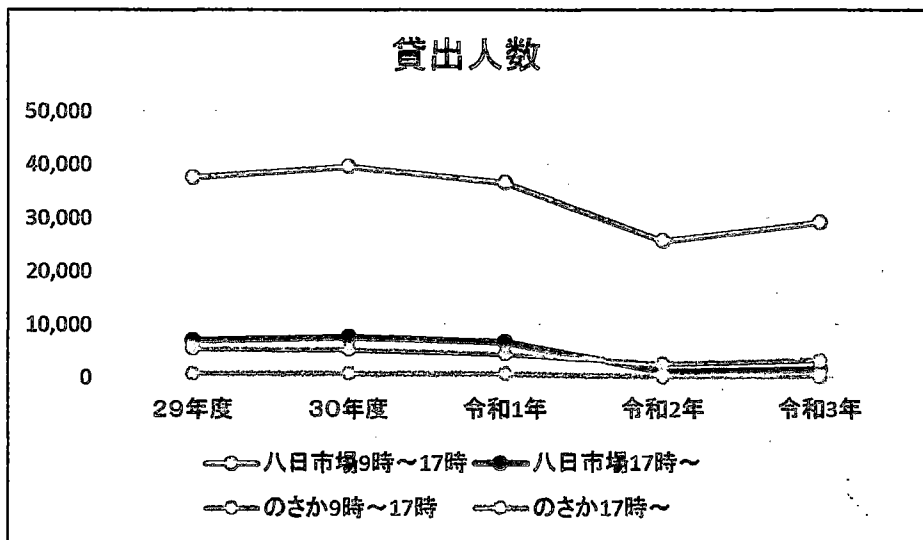

館内施設利用状況

八日市場 学習室・キャレルデスク・ラウンジ
のさか 学習室・小ホール・小ホール控室・展示室

令和3年度

単位:人

月	学習室等 利用人数 合計	八日市場			のさか
		学習室 (12席)	キャレルデスク (5席)	ラウンジ (9席)	学習用 閲覧席 (4席)
4月	99	94	0	0	5
5月	157	131	0	0	26
6月	117	103	0	0	14
7月	245	216	0	9	20
8月	287	231	0	2	54
9月	159	141	0	3	15
10月	156	134	0	0	22
11月	244	132	73	11	28
12月	238	92	108	8	30
1月	186	74	103	0	9
2月	178	73	76	0	29
3月					
合計	2,066	1,421	360	33	252

月	会議等 利用人数 合計	のさか			
		小ホール	小ホール 控室	展示室	学習室
4月	78	46	0	0	32
5月	10	10	0	0	0
6月	678	451	9	0	218
7月	448	358	9	0	81
8月	594	404	0	0	190
9月	91	55	0	0	36
10月	312	195	5	0	112
11月	310	203	2	0	105
12月	192	100	0	0	92
1月	102	49	0	0	53
2月	242	111	6	0	125
3月					
合計	3,057	1,982	31	0	1,044

※ のさか図書館において、学習目的の利用は1階閲覧席を使用した。

八日市場: ※平成29年 9月8日～10月9日 空調設備改修工事のため休館
※令和3年 12月13日まで夜間なし R3年12月14日～R4年3月31日 21時閉館

※令和2年3月9日～6月1日 感染防止のため休館
※令和3年度 R4年1月21日～まん延防止のため 20時閉館

のさか: ※令和2年3月9日～6月1日 感染防止のため休館 ※令和2年度・3年度 夜間開館なし 17時閉館