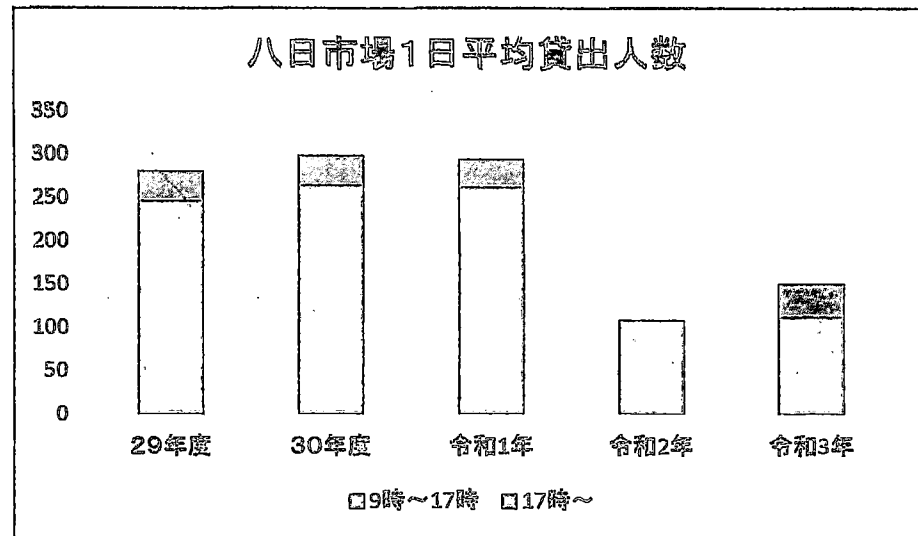

八日市場: ※平成29年 9月8日～10月9日 空調設備改修工事のため休館
※令和3年 12月13日まで夜間なし R3年12月14日～R4年3月31日 21時閉館

※令和2年3月9日～6月1日 感染防止のため休館
※令和3年度 R4年1月21日～まん延防止のため 20時閉館