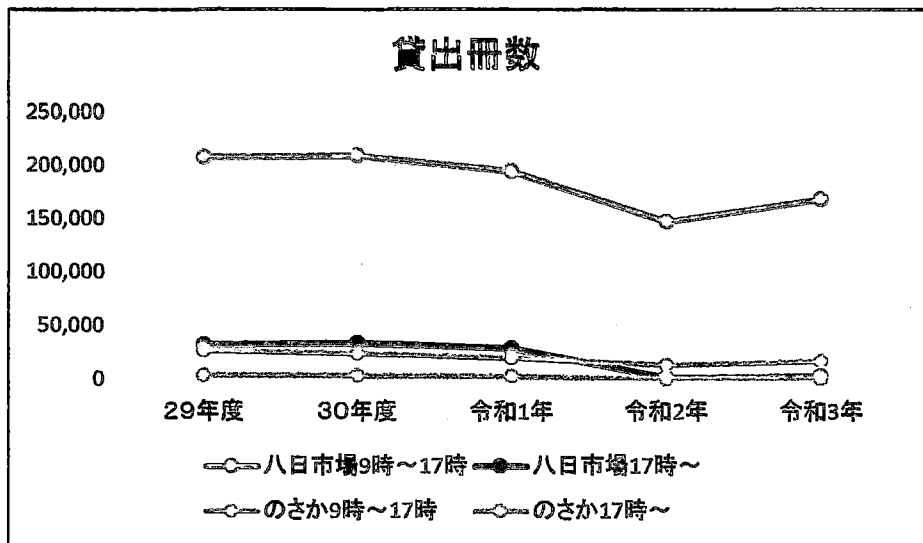

館内施設利用状況

八日市場 学習室・キャレルデスク・ラウンジ
のさか 学習室・小ホール・小ホール控室・展示室

令和3年度

単位:人

月	学習室等 利用人数 合計	八日市場			のさか
		学習室 (12席)	キャレルデスク (5席)	ラウンジ (9席)	学習用 閲覧席 (4席)
4月	99	94	0	0	5
5月	157	131	0	0	26
6月	117	103	0	0	14
7月	245	216	0	9	20
8月	287	231	0	2	54
9月	159	141	0	3	15
10月	156	134	0	0	22
11月	244	132	73	11	28
12月	238	92	108	8	30
1月	186	74	103	0	9
2月	178	73	76	0	29
3月					
合計	2,066	1,421	360	33	252

月	会議等 利用人数 合計	のさか			
		小ホール	小ホール 控室	展示室	学習室
4月	78	46	0	0	32
5月	10	10	0	0	0
6月	678	451	9	0	218
7月	448	358	9	0	81
8月	594	404	0	0	190
9月	91	55	0	0	36
10月	312	195	5	0	112
11月	310	203	2	0	105
12月	192	100	0	0	92
1月	102	49	0	0	53
2月	242	111	6	0	125
3月					
合計	3,057	1,982	31	0	1,044

※ のさか図書館において、学習目的の利用は1階閲覧席を使用した。

八日市場: ※平成29年 9月8日～10月9日 空調設備改修工事のため休館
※令和3年 12月13日まで夜間なし R3年12月14日～R4年3月31日 21時閉館

※令和2年3月9日～6月1日 感染防止のため休館
※令和3年度 R4年1月21日～まん延防止のため 20時閉館

のさか: ※令和2年3月9日～6月1日 感染防止のため休館 ※令和2年度・3年度 夜間開館なし 17時閉館