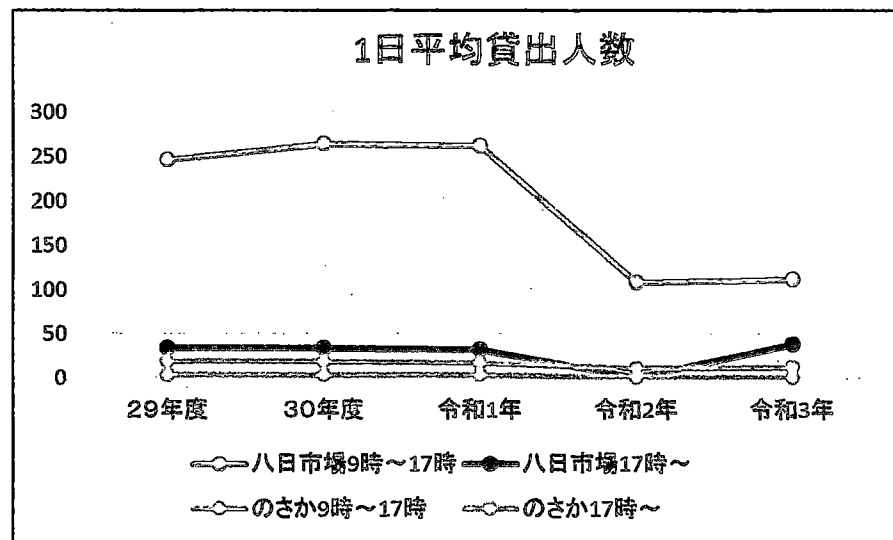

館内施設利用状況

八日市場 学習室・キャレルデスク・ラウンジ
のさか 学習室・小ホール・小ホール控室・展示室

令和3年度

単位:人

月	学習室等 利用人数 合計	八日市場			のさか
		学習室 (12席)	キャレルデスク (5席)	ラウンジ (9席)	学習用 閲覧席 (4席)
4月	99	94	0	0	5
5月	157	131	0	0	26
6月	117	103	0	0	14
7月	245	216	0	9	20
8月	287	231	0	2	54
9月	159	141	0	3	15
10月	156	134	0	0	22
11月	244	132	73	11	28
12月	238	92	108	8	30
1月	186	74	103	0	9
2月	178	73	76	0	29
3月					
合計	2,066	1,421	360	33	252

月	会議等 利用人数 合計	のさか			
		小ホール	小ホール 控室	展示室	学習室
4月	78	46	0	0	32
5月	10	10	0	0	0
6月	678	451	9	0	218
7月	448	358	9	0	81
8月	594	404	0	0	190
9月	91	55	0	0	36
10月	312	195	5	0	112
11月	310	203	2	0	105
12月	192	100	0	0	92
1月	102	49	0	0	53
2月	242	111	6	0	125
3月					
合計	3,057	1,982	31	0	1,044

※ のさか図書館において、学習目的の利用は1階閲覧席を使用した。

八日市場: ※平成29年 9月8日～10月9日 空調設備改修工事のため休館
※令和3年 12月13日まで夜間なし R3年12月14日～R4年3月31日 21時閉館

※令和2年3月9日～6月1日 感染防止のため休館
※令和3年度 R4年1月21日～まん延防止のため 20時閉館

のさか: ※令和2年3月9日～6月1日 感染防止のため休館 ※令和2年度・3年度 夜間開館なし 17時閉館