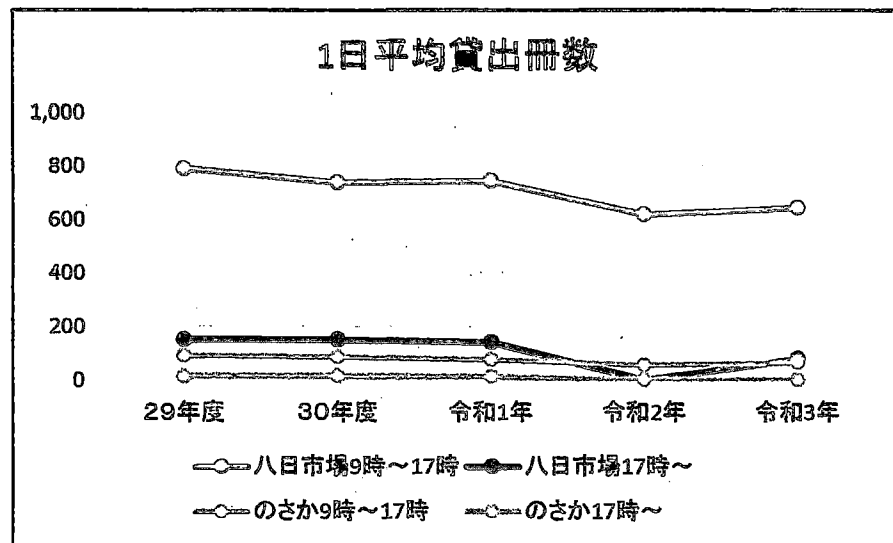

館内施設利用状況

八日市場 学習室・キャレルデスク・ラウンジ
のさか 学習室・小ホール・小ホール控室・展示室

令和3年度

単位:人

月	学習室等 利用人数 合計	八日市場			のさか
		学習室 (12席)	キャレルデスク (5席)	ラウンジ (9席)	学習用 閲覧席 (4席)
4月	99	94	0	0	5
5月	157	131	0	0	26
6月	117	103	0	0	14
7月	245	216	0	9	20
8月	287	231	0	2	54
9月	159	141	0	3	15
10月	156	134	0	0	22
11月	244	132	73	11	28
12月	238	92	108	8	30
1月	186	74	103	0	9
2月	178	73	76	0	29
3月					
合計	2,066	1,421	360	33	252

月	会議等 利用人数 合計	のさか			
		小ホール	小ホール 控室	展示室	学習室
4月	78	46	0	0	32
5月	10	10	0	0	0
6月	678	451	9	0	218
7月	448	358	9	0	81
8月	594	404	0	0	190
9月	91	55	0	0	36
10月	312	195	5	0	112
11月	310	203	2	0	105
12月	192	100	0	0	92
1月	102	49	0	0	53
2月	242	111	6	0	125
3月					
合計	3,057	1,982	31	0	1,044

※ のさか図書館において、学習目的の利用は1階閲覧席を使用した。

八日市場: ※平成29年 9月8日～10月9日 空調設備改修工事のため休館
※令和3年 12月13日まで夜間なし R3年12月14日～R4年3月31日 21時閉館

※令和2年3月9日～6月1日 感染防止のため休館
※令和3年度 R4年1月21日～まん延防止のため 20時閉館

のさか: ※令和2年3月9日～6月1日 感染防止のため休館 ※令和2年度・3年度 夜間開館なし 17時閉館