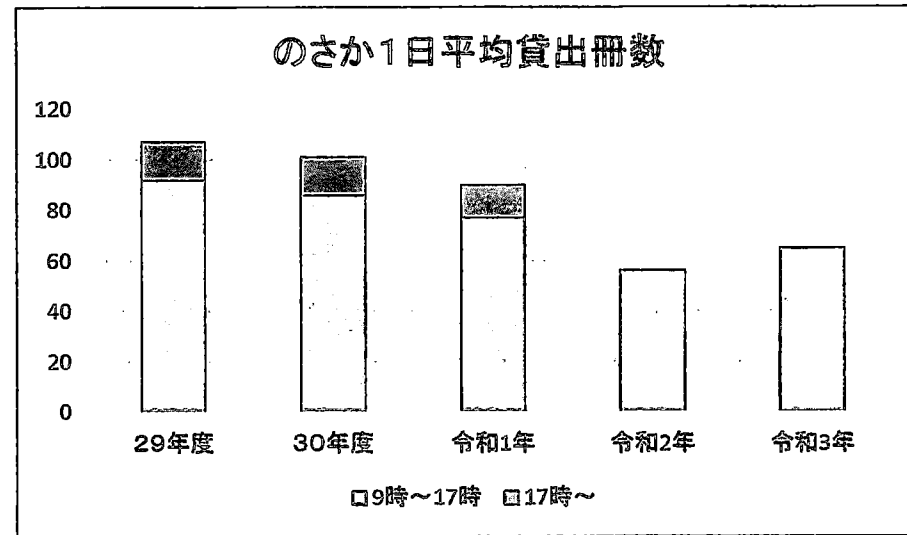

のさか: ※令和2年3月9日～6月1日 感染防止のため休館 ※令和2年度-3年度 夜間開館なし 17時閉館

参考 ②