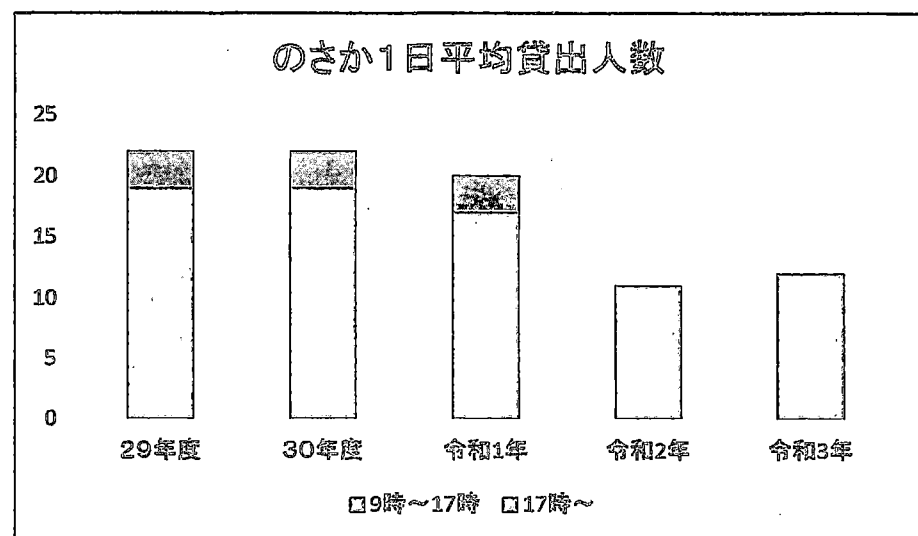

※ のさか図書館において、学習目的の利用は1階閲覧席を使用した。

八日市場: ※平成29年 9月8日～10月9日 空調設備改修工事のため休館
 ※令和3年 12月13日まで夜間なし R3年12月14日～R4年3月31日 21時閉館

※令和2年3月9日～6月1日 感染防止のため休館
 ※令和3年度 R4年1月21日～まん延防止のため 20時閉館

のさか: ※令和2年3月9日～6月1日 感染防止のため休館 ※令和2年度・3年度 夜間開館なし 17時閉館

八日市場: ※平成29年 9月8日～10月9日 空調設備改修工事のため休館
 ※令和3年 12月13日まで夜間なし R3年12月14日～R4年3月31日 21時閉館

※令和2年3月9日～6月1日 感染防止のため休館
 ※令和3年度 R4年1月21日～まん延防止のため 20時閉館

のさか: ※令和2年3月9日～6月1日 感染防止のため休館 ※令和2年度-3年度 夜間開館なし 17時閉館

参考 ②

八日市場: ※平成29年 9月8日～10月9日 空調設備改修工事のため休館
 ※令和3年 12月13日まで夜間なし R3年12月14日～R4年3月31日 21時閉館

※令和2年3月9日～6月1日 感染防止のため休館
 ※令和3年度 R4年1月21日～まん延防止のため 20時閉館

のさか: ※令和2年3月9日～6月1日 感染防止のため休館 ※令和2年度・3年度 夜間閉館なし 17時閉館