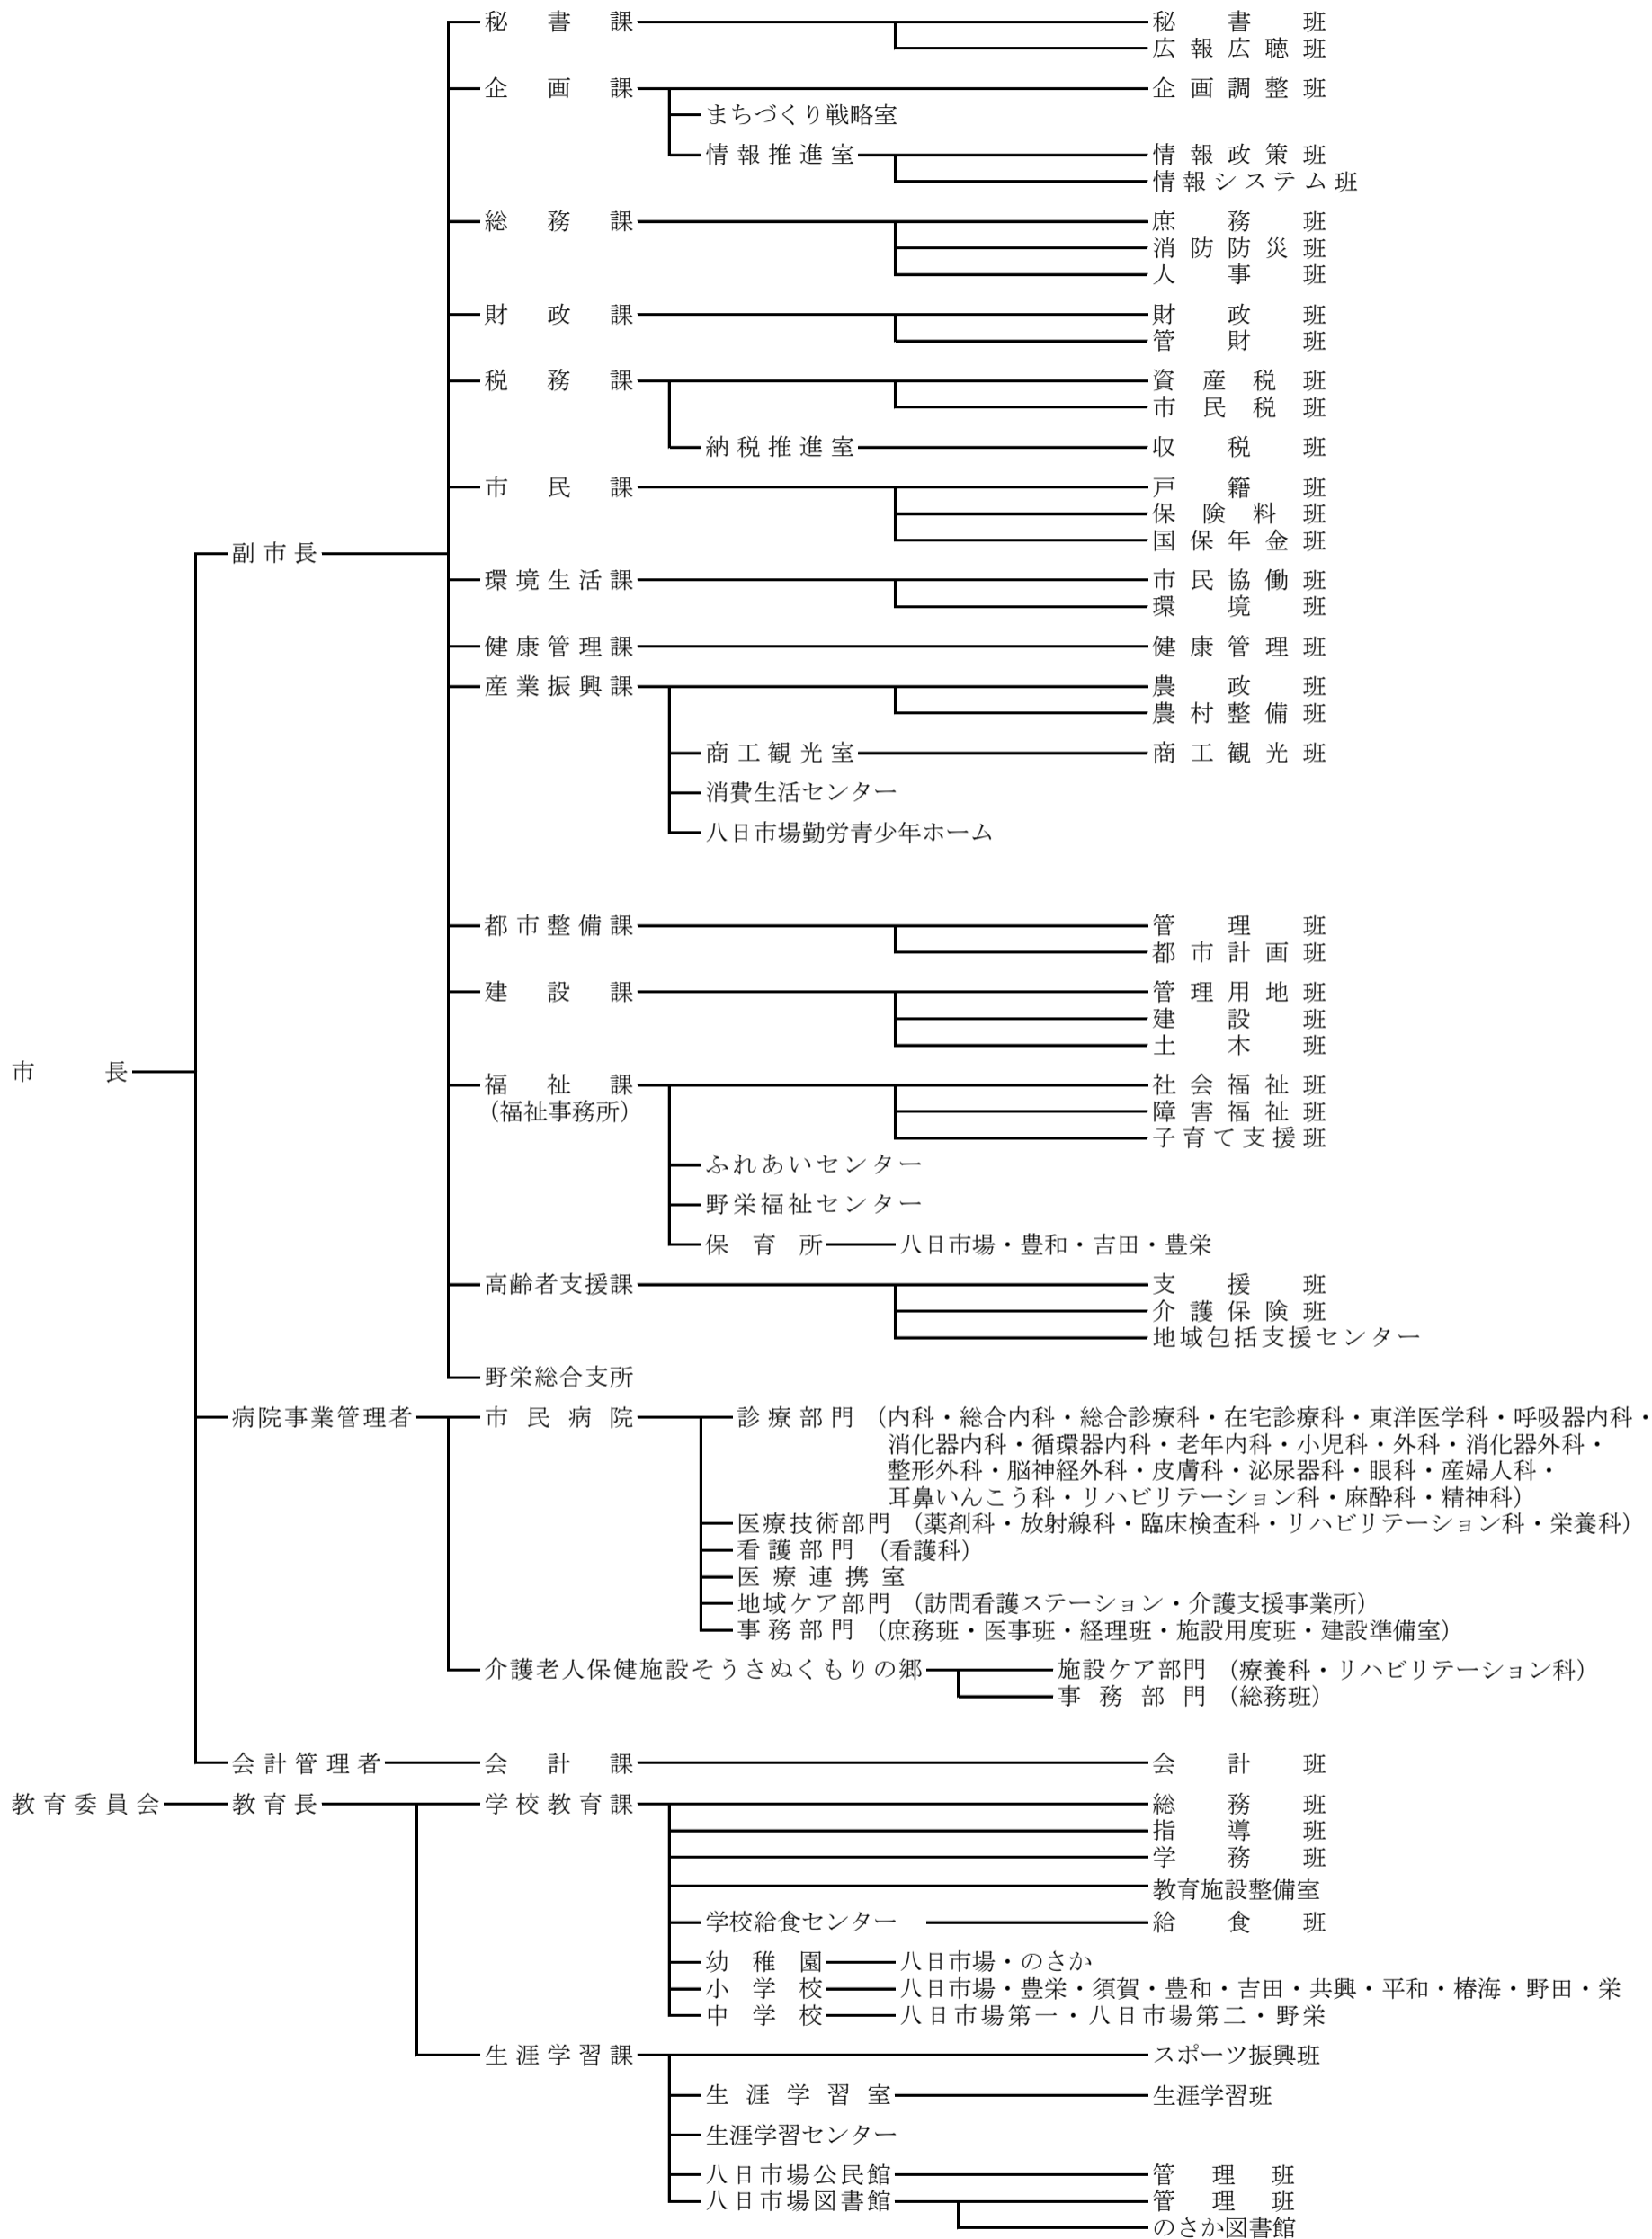

匝 瑳 市 行 政 組 織 図

令和3年4月1日現在

- 選挙管理委員会
- 公平委員会 (共同設置)
- 監査委員 ————— 事務局
- 農業委員会 ————— 事務局 ————— 農地班
- 固定資産評価審査委員会
- 市議会 ————— 事務局