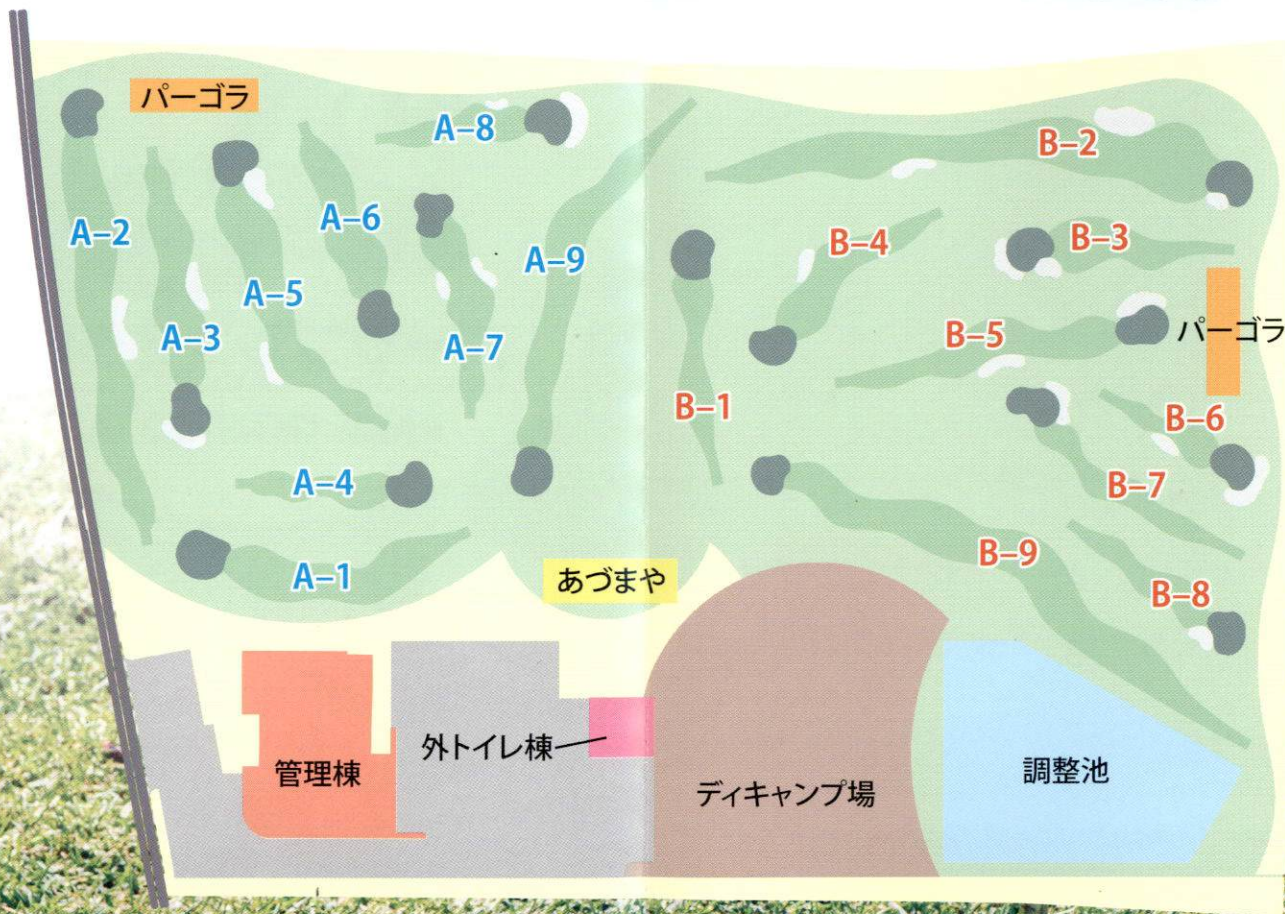

パークゴルフそうさコース案内

コース案内

あじさいコース

ホール名	距離(m)	Par
A-1	44	4
A-2	73	5
A-3	40	3
A-4	27	3
A-5	54	4
A-6	32	3
A-7	35	3
A-8	29	3
A-9	71	5
合計	405	33

くろまつコース

ホール名	距離(m)	Par
B-1	38	3
B-2	88	5
B-3	34	3
B-4	36	3
B-5	52	4
B-6	25	3
B-7	44	4
B-8	31	3
B-9	92	5
合計	440	33