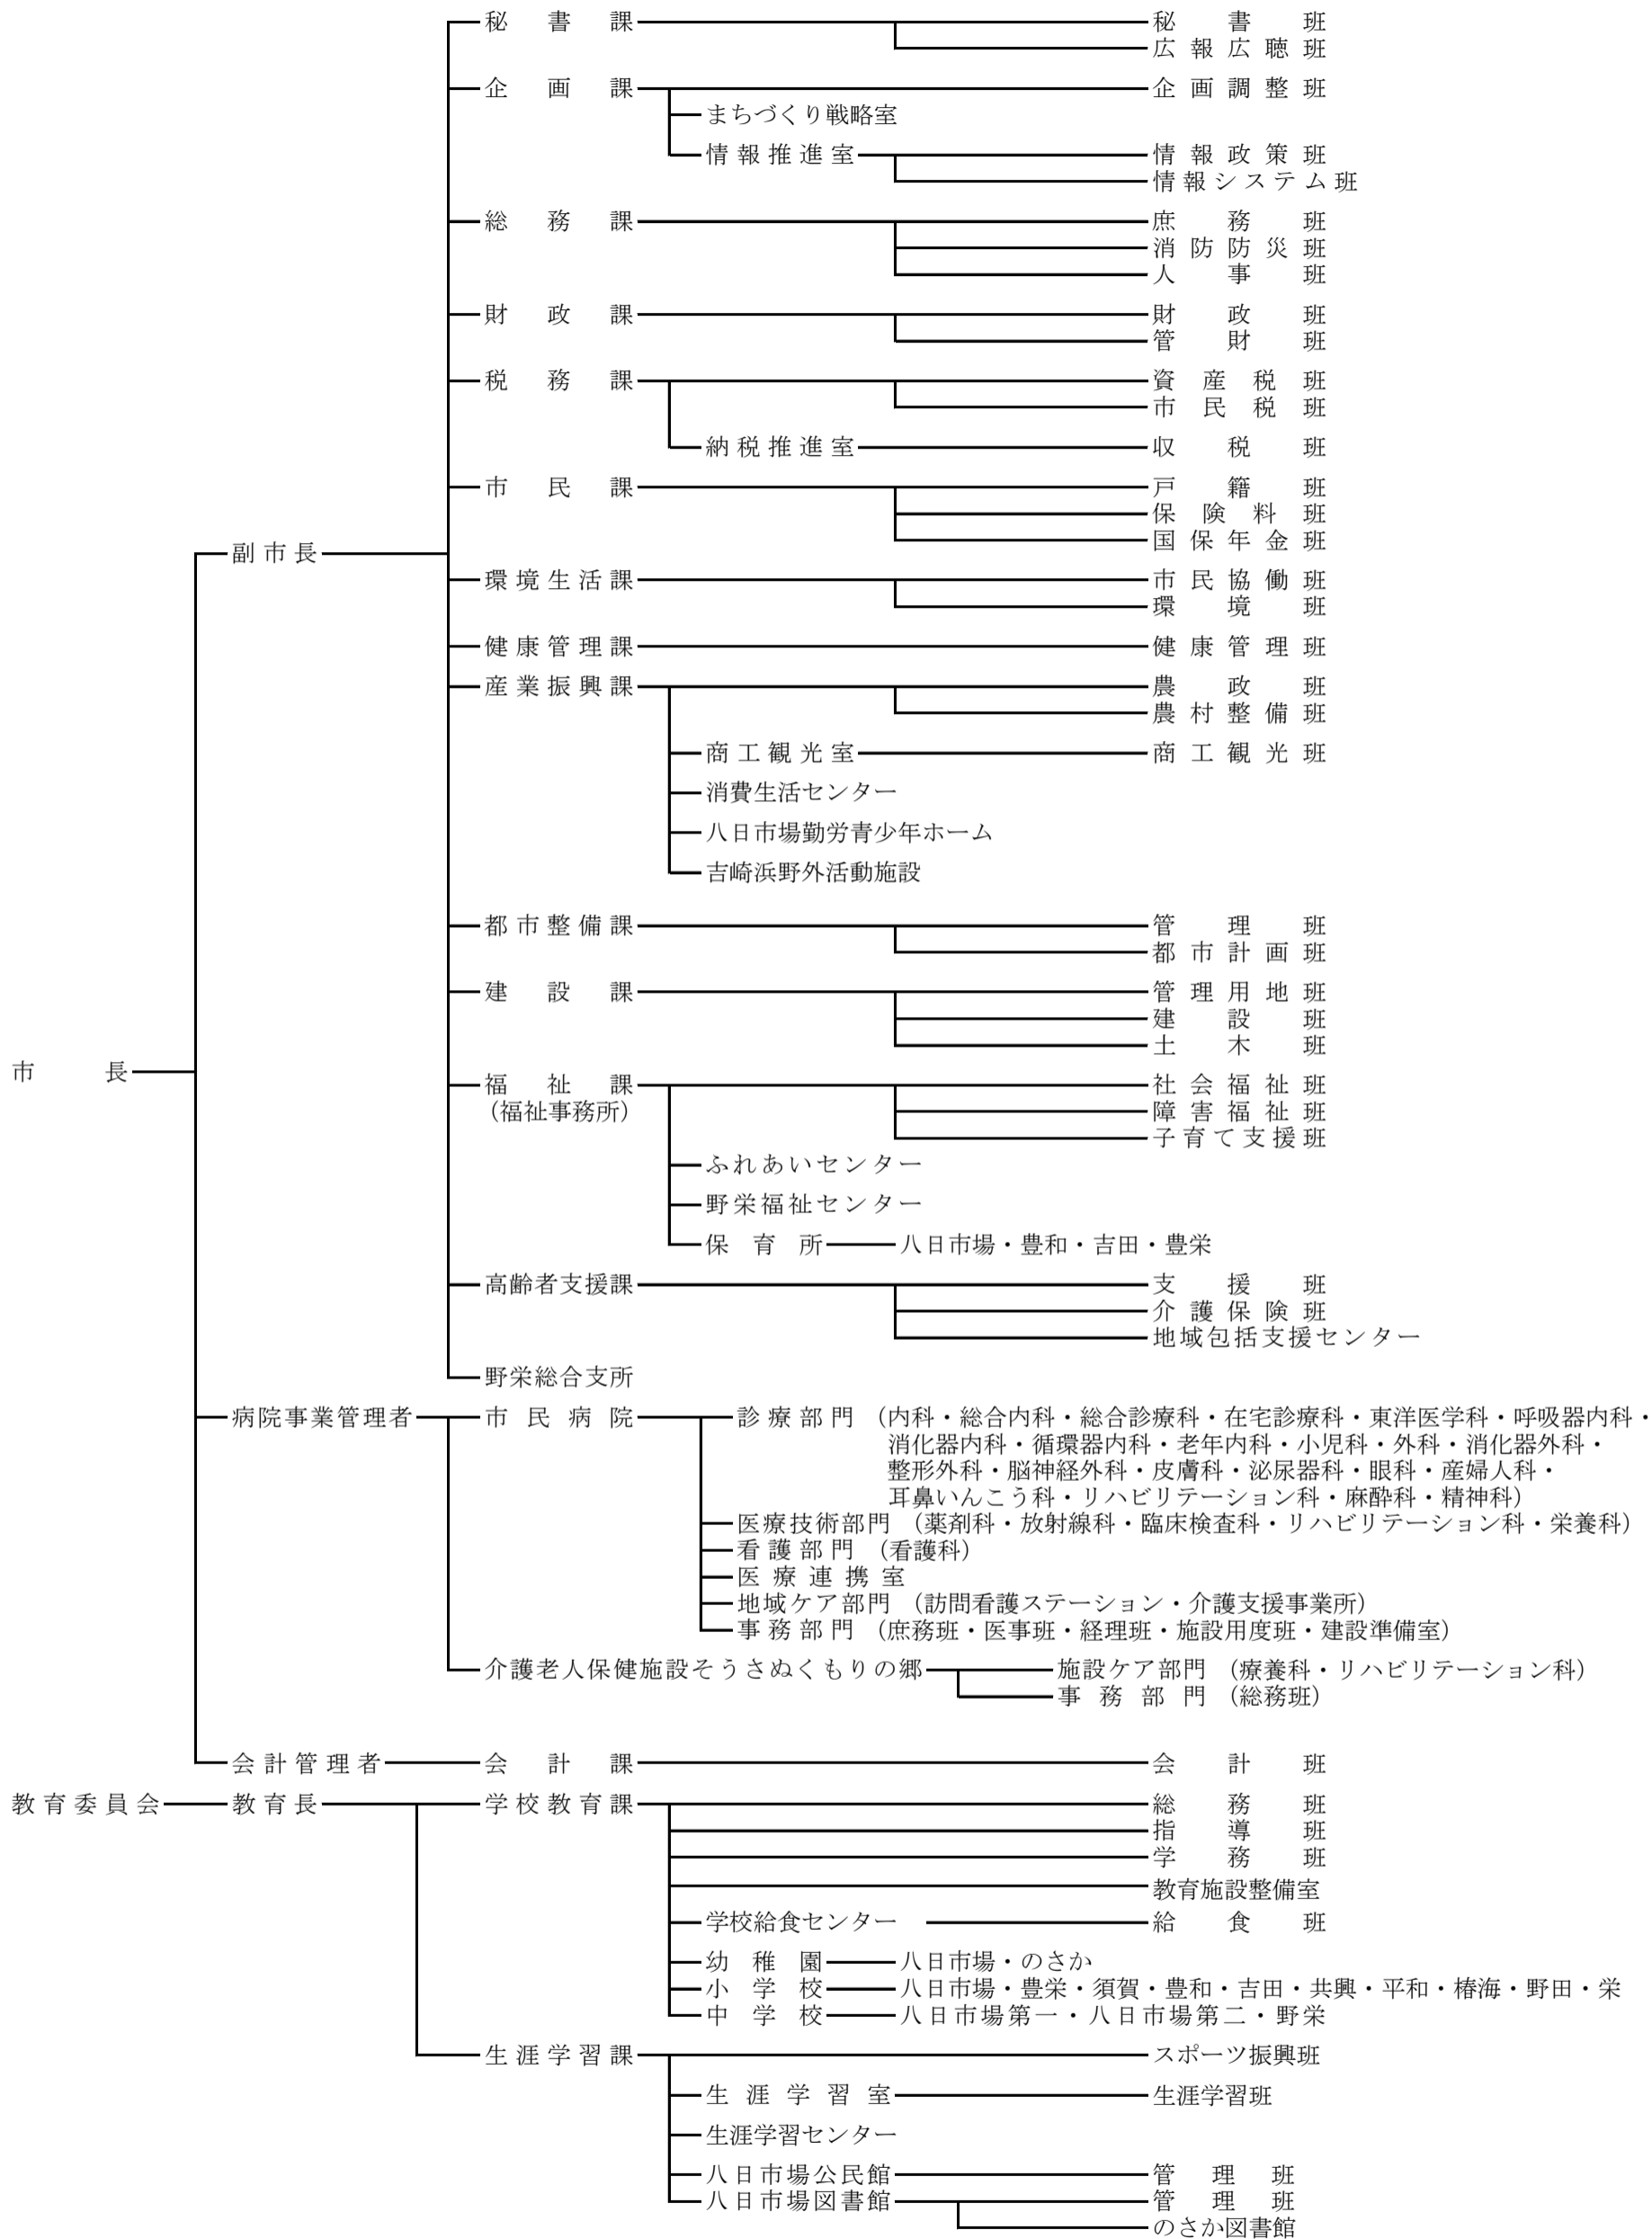

匝 瑳 市 行 政 組 織 図

令和2年4月1日現在

- 選挙管理委員会
- 公平委員会 (共同設置)
- 監査委員 ————— 事務局
- 農業委員会 ————— 事務局 ————— 農地班
- 固定資産評価審査委員会
- 市議会 ————— 事務局