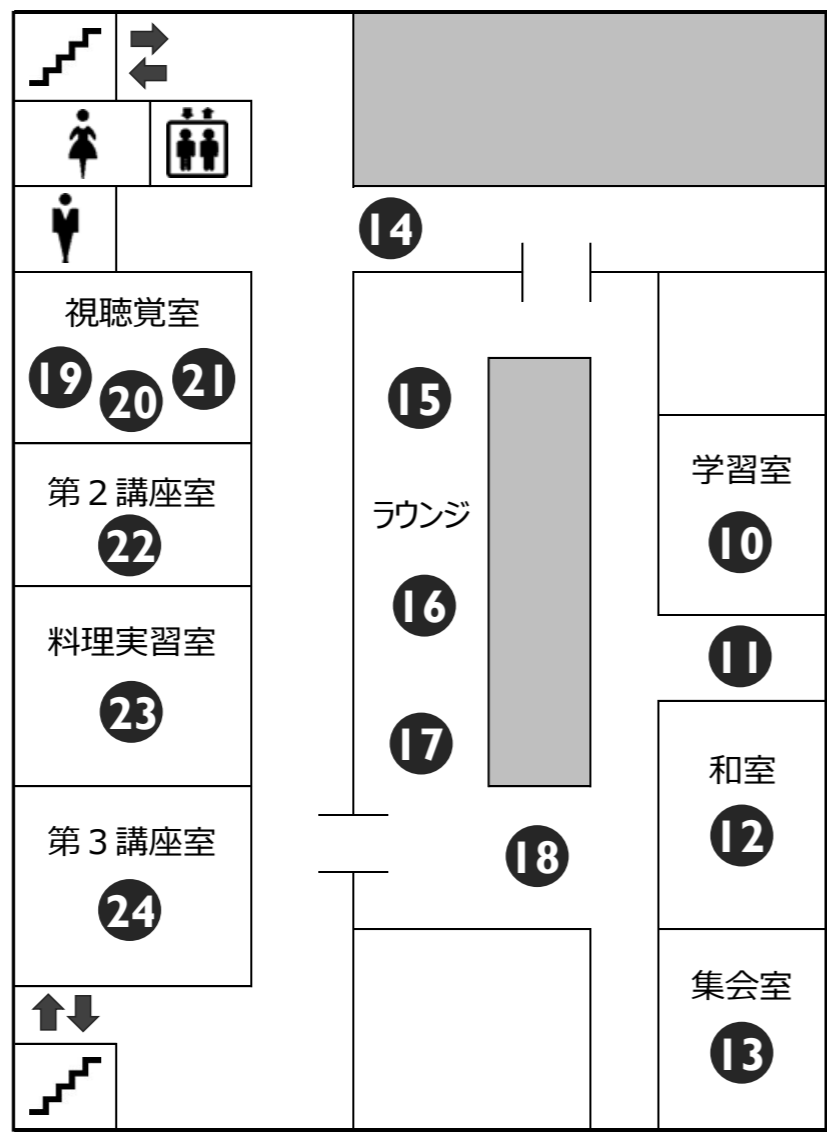

体験: ①10:00~12:00 ※受付11:30まで
②13:00~15:00 ※受付14:30まで
費用: 250円

10 七宝焼

教室・Bサークル・竹の子による展示・販売
体験: 土 9:30~15:00
日 9:30~14:00
費用: 300~500円

11 はがき絵

花だよりによる展示・販売

12 手芸

寿大学による展示・販売

9 ちぎり絵