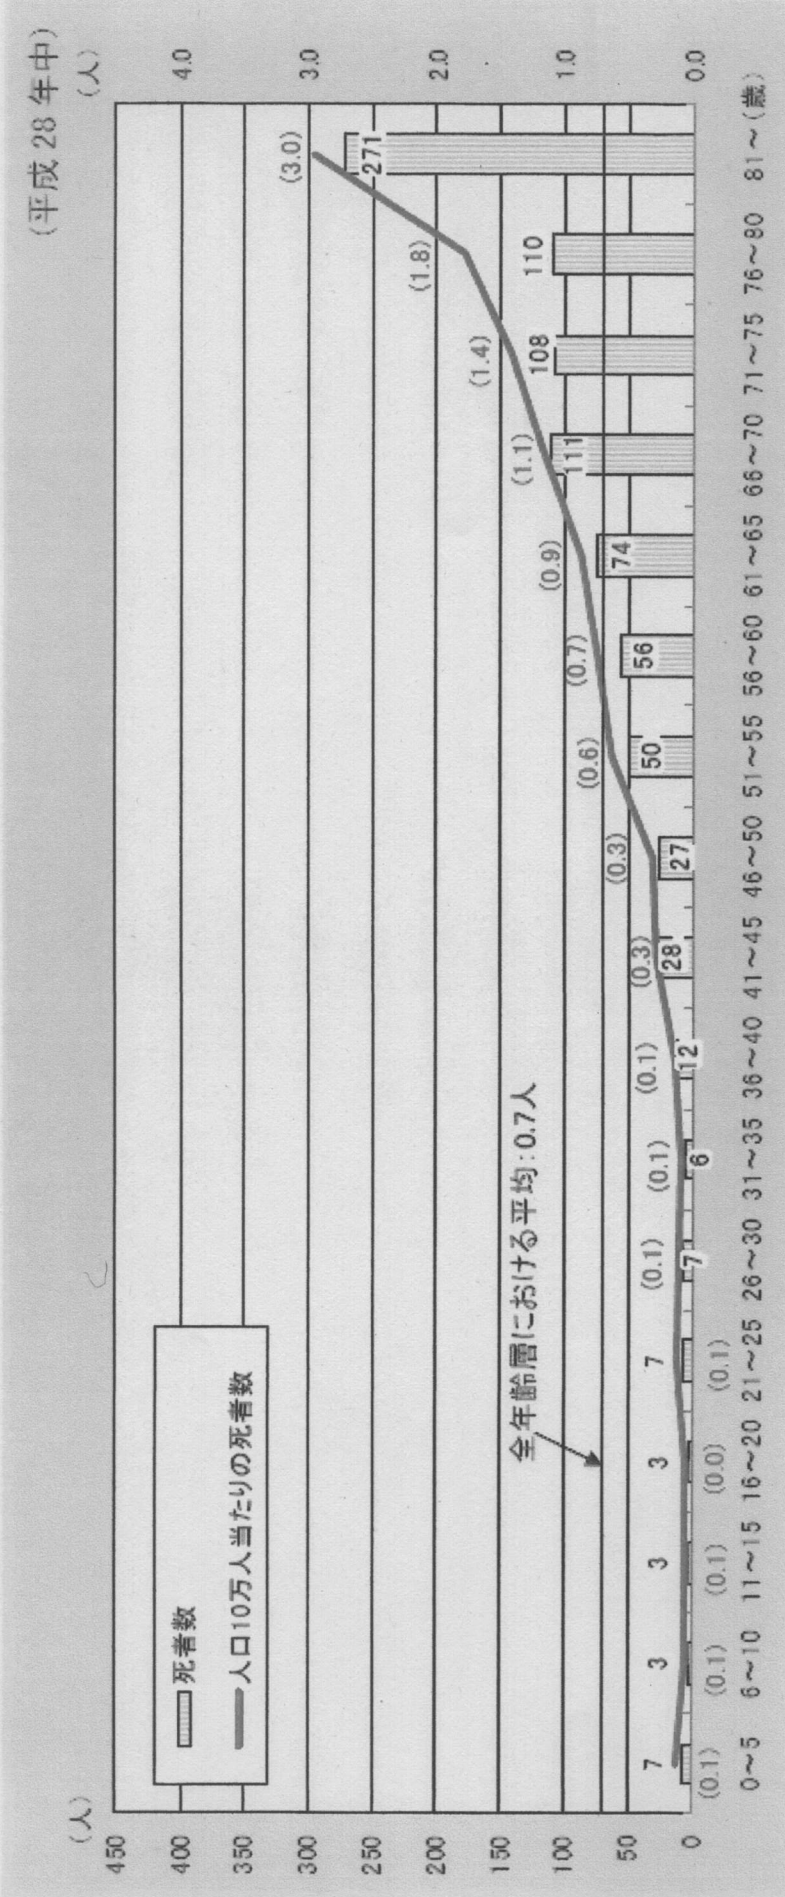

住宅火災における年齢階層別死者発生状況(放火自殺者等を除く。)

(備考)

1. ()内は人口10万人当たりの死者数を示す。
2. 「死者数」については左軸を、「人口10万人当たりの死者数」については右軸を参照。
3. 人口は、平成28年10月1日現在の人口推計(総務省統計局)による。

※この統計資料は、総務省消防庁「平成29年版消防白書」より一部抜粋しています。