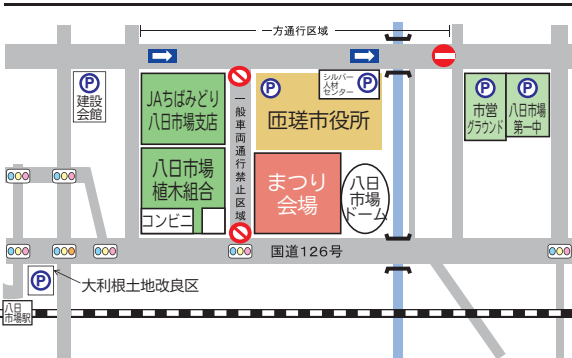

# 市制施行10周年記念 第10回「そうさ」と農業まつり

時間 9時30分～14時  
※雨天実施（荒天中止）  
場所 市役所南側駐車場

イベントを締めくくる「くじ付きもち投げ」(写真上右)、速さを競う「丸太切り競争」(同上左)、農産物などが並ぶテント(同下右)、軽快な口調で盛り上げる「植木オークション」(同下左)

## 会場周辺案内

【交通規制】9時から14時30分まで、会場周辺の道路で交通規制があります。

【シャトルバス】市営グラウンド臨時駐車場から会場まで、10分間隔でシャトルバスを運行します。

※このページに関する問い合わせは産業振興課農政班 ☎73-0089へ

# 「<sup>めぐ</sup>ら<sup>あひ</sup>る☆<sup>あひ</sup>瑠<sup>あひ</sup>やかハイキング

「巨大「大浦ごぼう」を訪ねて」

開催日

12月5日(土)

雨天実施

受付時間：8時30分～11時  
受付場所：八日市場駅前

今年もJR東日本主催による「駅からハイキング」が、八日市場駅を起点に開催されます。

門外不出の「巨大「大浦ごぼう」を訪ねて」と題して、樹齢800年超・幹回り7mの大杉に見守られた松山神社や紅葉に染まる松山庭園美術館など、匠瑠地区を中心として市内の見どころを回るハイキングコースです。