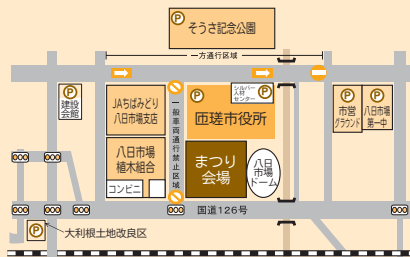

- 「芋ほり体験」会場行きバス…10時30分発車
- 「炭出し体験」会場行きバス…12時発車

場所 時間

市役所南側駐車場

9時30分～14時

※雨天実施(荒天中止)

軽快な口調で会場を沸かす「植木のオークション」

## 会場周辺案内 Pは駐車場です