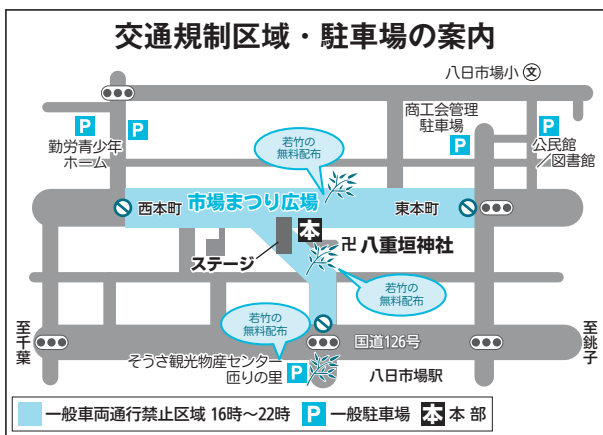

夏の夜のお楽しみ

お祭りに出掛けよう

7月は恒例の「市場まつり」と「のさかふれあい祭り」が開催されます。暑さも和らぐ夏の夕暮れ。子どもからお年寄りまで楽しめるお祭りに出掛けませんか。

市場まつり

日7月25日(火)17時〜〈小雨実施〉
所本町通り商店街

にぎわいの「市」を再現

八日市場の地名の由来である「市」を夏の夜に再現する「市場まつり」。商店街が一層にぎわうよう、八重垣神社境内で青竹を燃やして無病息災を願う伝統

行事「駒まね」に合わせて開催されます。歩行者天国となった本町通り商店街に出店が並ぶ他、特設ステージなどでは楽しいイベントが多数催されます。

< 主な企画(予定) >

■よさこいソーラン ■ダンスショー(チャダンス、ヒップホップダンスなど) ■ソーサマンショー ■朝市組合出張店 ■商工会女性部によるバザー ■「ユートリーカード」ポイントプレゼント ■八重垣神社のお礼プレゼント ■ジャンボ輪投げ ■若竹の配布 ■本町通りスクラッチカード ■じゃんけん大会

～循環バスの迂回運行～

交通規制のため、市内循環バス5便・6便で迂回運行を行います(野田・栄循環除く)。

迂回する区間…本町通商店街、公民館、公民館入口、富谷、法務局前、箆部田、東本町、田町、二中前
※詳細は環境生活課 ☎73-0088 までお問い合わせください。

< 主な企画(予定) >

■子どもみこし(16時〜) ■ソーサマンショー ■ピアダンスの披露 ■のさか太鼓の演奏 ■民謡 ■カラオケ ■輪踊り ■スポーツ祭り ■模擬店など
【お得情報】幼稚園児以下のお子さん連れの家族や浴衣での来場者に“ちょっぴりプレゼント”があります(先着300人)。