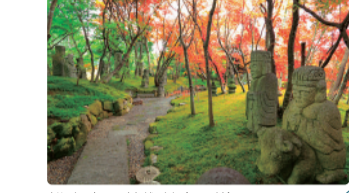

小高の裸参り (飯高：八坂神社)

飯高榎林跡のボタン (飯高)

見渡す限りの田園、干瀬八万石 (榎海)

ふれあいパーク八日市場 (豊和)

八重垣神社祇園祭 (中央)

東谷祇園祭 (平和：八坂神社)

マルキョウ植木市場 (共興)

楽心風水館 (飯高)

松山庭園美術館 (飯高)

松山庭園美術館 (飯高)

横芝光I.C 至千葉

野栄ふれあい公園 (野田)

のさかチューリップ祭り (野田：のさか花の広場)

栢田組獅子舞 (栄：稲荷神社)

吉崎浜 (共興)

堀川浜海水浴場 (栄)