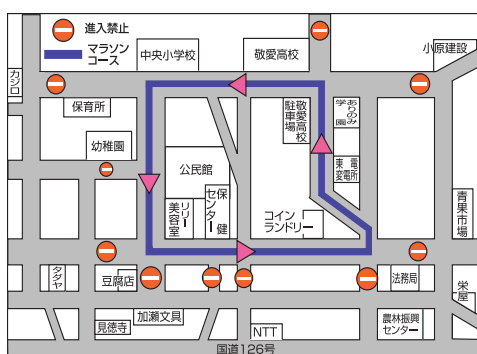

おしえてななちゃん

国民年金Q&A

Q 53歳の専業主婦です。夫が退職して老齢厚生年金を受けるようになりまし。私の加給年金も加算されており、老後は、夫の年金だけで暮らしていけるので、私の国民年金は納めたくないのですが？

A 国民年金の老齢基礎年金は60歳になるまで保険料を納めて、65歳になったときもらえる終身年金です。一方、老齢厚生年金に加算される加給年金は年金生活者に対する家族手当といったもので、妻が65歳になると支給されなくなります。これは妻自身が、老齢基礎年金を受け

あなた自身の老後に備えて保険料は納めてください。そうしないと、年金額が少なくなったり、場合によっては年金が受けられなくなることもあります。問千葉社会保険事務局佐原事務所 0478・55・1661、市民課年金班 03・0086、市民室 03・3112

問千葉社会保険事務局佐原事務所 0478・55・1661、市民課年金班 03・0086、市民室 03・3112

県指定無形民俗文化財

「仁組獅子舞」特別公開

千葉県は無形民俗文化財に指定されている「仁組獅子舞」が、ふるさと文化再興事業による映像記録作製のため今回特別に演じられます。定例の公開がありませんので、ぜひこの機会にご覧ください。

日時：1月8日(月) 8時～12時
時 梯子獅子は11時ころから
場所/内容：西栢田地区/獅子舞 西栢田青年館(稻荷神社)/梯子獅子
問生涯学習室 03・1266

指定文化財 仏画を公開

市内の4か寺に保存されている国や県指定文化財の仏画が、2日間公開されます。毎年この時期だけの公開ですので、ぜひ

日時：1月20日(土)・21日(日) 10時～15時 長徳寺と西光寺は21日(日) 1日だけの公開となりますので、ご注意ください。
場所/内容：長徳寺(横須賀)/国指定重要文化財2幅、愛染明王像、「普賢延命菩薩像」、福善寺(万町)/県指定有形文化財21幅「高野四社明神図」1幅、「十二天像」12幅、「真言八相像」8幅、「西光寺(米倉)/県指定有形文化財10幅、「十王図」10幅、「寶光寺(貝塚)/県指定有形文化財1幅 阿字観像」
問生涯学習課 03・0097

今月の「はつらひ」はお休みします。

健康マラソン大会

コース

1月14日に開催されるマラソン大会のコースと交通規制は左図のとおりです。

文芸コネ

力作を募集 このコーナーでは皆さんの力作を募集しています。作品には必ず部門と住所、氏名をお書き添え下さい。

望月のいよよに冴えてわが影も庭の舗装に影
絵のごとし 大木 政子
秋の日を半世紀ぶりのクラス会わたしのこころに青空うつる 伊橋 良子
二米の頂きに多の八弁花珍のダリアは紫紅の淡し 小川 知至

俳句

西野棠雨推薦

世情など知らぬがよろし日向ぼこ椎名 よね 太田三樹夫
夕紅葉炉端にかはす宿の酒 伊藤 友子
廃校を村に残して山眠る 高安せい子
萱葺きの客殿寂と冬落暉 大川 宣子
風呂敷のするりと解ける小六月 石毛 浩子
黄落の真只中の金次郎 中村 和子
日の匂ひして切干の仕上がり 菅谷たけし
坂にまだ先のありけり返り花 川口城司推薦

川柳

高梨果宝推薦

雑用を気軽に受けて四苦八苦 鎌形ミツエ
気軽さが人付き合いのうまい忽 佐久間美智子
気軽にと言われて動作固くなり 佐藤 剛雄
もう少し気軽に言こう人生は 森川 もと
土壇場に来て発言を覆す 佐久間初音
土壇場になつて変えてる受験校 宇井トクエ
土壇場に立つて人情身にしみる 伊藤さつき
修羅場越え生きた夫婦の穏やかさ 常世田やす子
川口城司推薦
あらたまの平和を祈る八十路坂 嶋田テル子
年明けに望をかけて日を送る 及川 利道