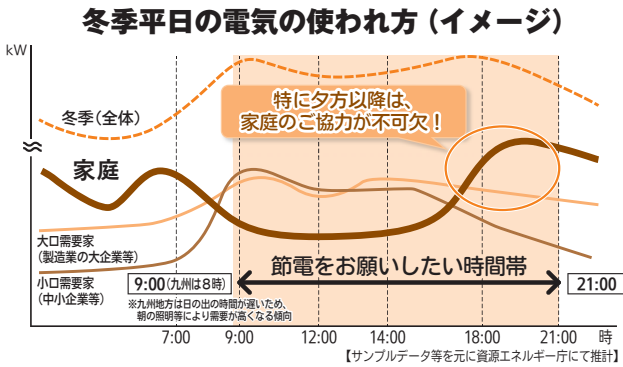

- 1 いっぱい入れ！（栄保育園）
- 2 さあ、急いで急いで（八日市場幼稚園）
- 3 あとはゴールめがけて一直線（須賀保育園）
- 4 ポーズは決まった！（東保育園）
- 5 ゴールテープはもうすぐ（吉田小）
- 6 さあ、僕の番ぞ（豊栄保育所）
- 7 お母さん、ついてきて！（吉田保育所）
- 8 きれいな衣装でしょ（匠瑛保育園）

- 9 そろってゴールだ (野栄中)
- 10 あともう少し (のさか幼稚園)
- 11 あまちゃんに变身 (平和保育所)
- 12 仲良くレッツゴー！ (八日市場保育所)
- 13 私のこと見ててね (共興保育園)
- 14 絶対に負けない！ (八日市場二中)
- 15 準備オーケー (椿海保育園)
- 16 呼吸を合わせてイチニ、イチニ (匝瑳小)
- 17 落とさないように気を付けて (あかしあ幼稚園)

電気は上手に使いましょう

今冬の電力需給バランスは、厳冬となることを想定した上で、最低限必要とされる準備率以上を確保できる見通しですが、発電所の計画外停止などのリスクがあります。

冬期の節電に関して、引き続き無理のない範囲でのご協力をお願いします。なお、東京電力管内では具体的な数値目標の設定はありません。

◆**節電要請期間・時間**
12月2日(月)～平成26年3

月31日(月)の平日9時～21時(12月30日～31日および1月2日～3日を除く)

◆冬の電力消費のピーク

冬期の電力消費のピークは、夏期(14時ごろ)と異なり、朝夕を中心に長時間(9時ごろから21時ごろ)に及びます。大口・小口需要家の電力消費は10時ごろから、家庭の電力消費は夕方から夜に最大ピークとなる傾向にあります。

家庭での節電は?

◆ライフスタイル

・夕方に電気製品の使用が重ならないように家事の段取りを組む。

・温湿度計を付けて、室温の管理(20℃)を行う。

◆暖房機器

・電気式の暖房機器を使う場合には、エアコンと電気ストーブ、ヒーターを上手に使い分ける(家族がそろった広い部屋にはエアコン、部屋で1人足元を暖めるには電気ストーブが効率的)。