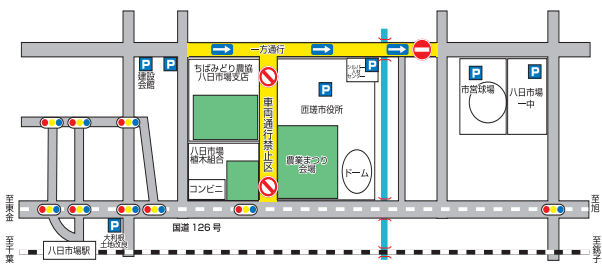

第1回そうさ農業まつり 会場周辺案内図

赤ピーマンキャラクターの 名前を募集しています

匠瑳市は千葉県唯一の赤ピーマン産地で、そのおいしさと品質は、市場で高い評価を得ています。匠瑳市民の皆さんに、より親しんでいただくため、地元の特産品である赤ピーマンのキャラクター(下記)を作成しました。そこで、このキャラクターの名前を募集します。すてきな名前をつけてあげてください。

応募先：〒289 2198
匠瑳市八日市場八793番地2
匠瑳市役所産業振興課 FAX 72・1117または〒289 1727 山武郡横芝光町宮川7267の1 ちばみどり農業協同組合営農センターそうさ販売課 FAX 84・3321

応募方法：はがきまたはファックスに氏名、年齢、住所、電話番号を明記の上、キャラクター名を書いてお送りください。

募集締め切り：11月10日(金)
応募していただいた名前は1次選考の上、そうさ農業まつりでの市民の皆さんによる投票で決定させていただきます。