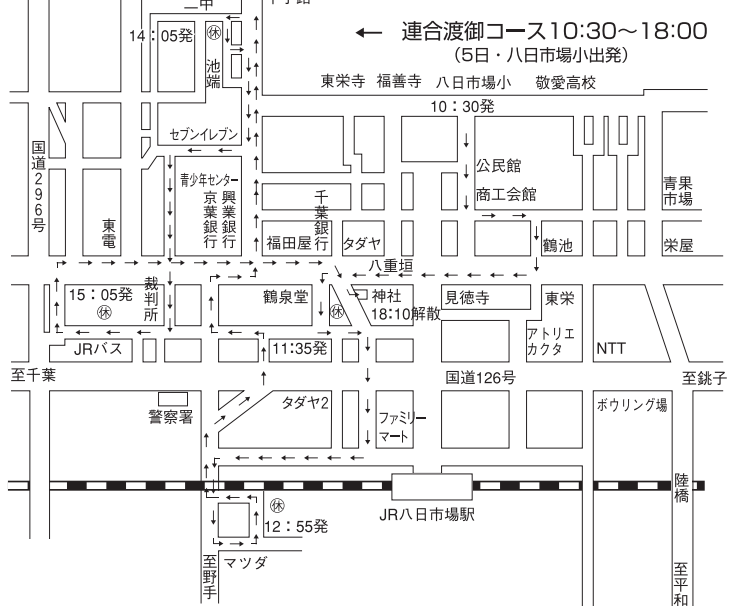

▼豊和・飯高循環：飯塚〜大寺〜金原〜飯高仲台〜長岡〜生尾

▼平和・共興循環：平和小前〜平木〜共興小前〜吉崎浜〜長谷浜〜藤四郎野

▼野田・栄循環：野手十字路〜内裏塚浜〜栢田浜〜野栄総合支所〜カジャ〜高野

※臨時便の豊栄・吉田循環は、ジェイアールバス関東(株)所有のバスでの運行となります。

▼榑海循環：一中前〜榑海小前〜水神町〜干潟十字路〜沖〜寄島

▼野田・栄循環：野手十字路〜内裏塚浜〜栢田浜〜野栄総合支所〜カジャ〜高野

▼平和・共興循環：平和小前〜平木〜共興小前〜吉崎浜〜長谷浜〜藤四郎野

▼須賀循環：横須賀〜蒲田〜須賀小前〜戸田〜小舟内〜笹曾根

▼豊和・飯高循環：飯塚〜大寺〜金原〜飯高仲台〜長岡〜生尾

8月5日の連合渡御ルート

夜空に大輪の花

恒例・大浦の花火大会

日時：8月15日(火)20時〜21時
場所：匝瑳地区大浦(匝瑳保育園北側) 主催：大浦はやし連

ドドン！パ！！