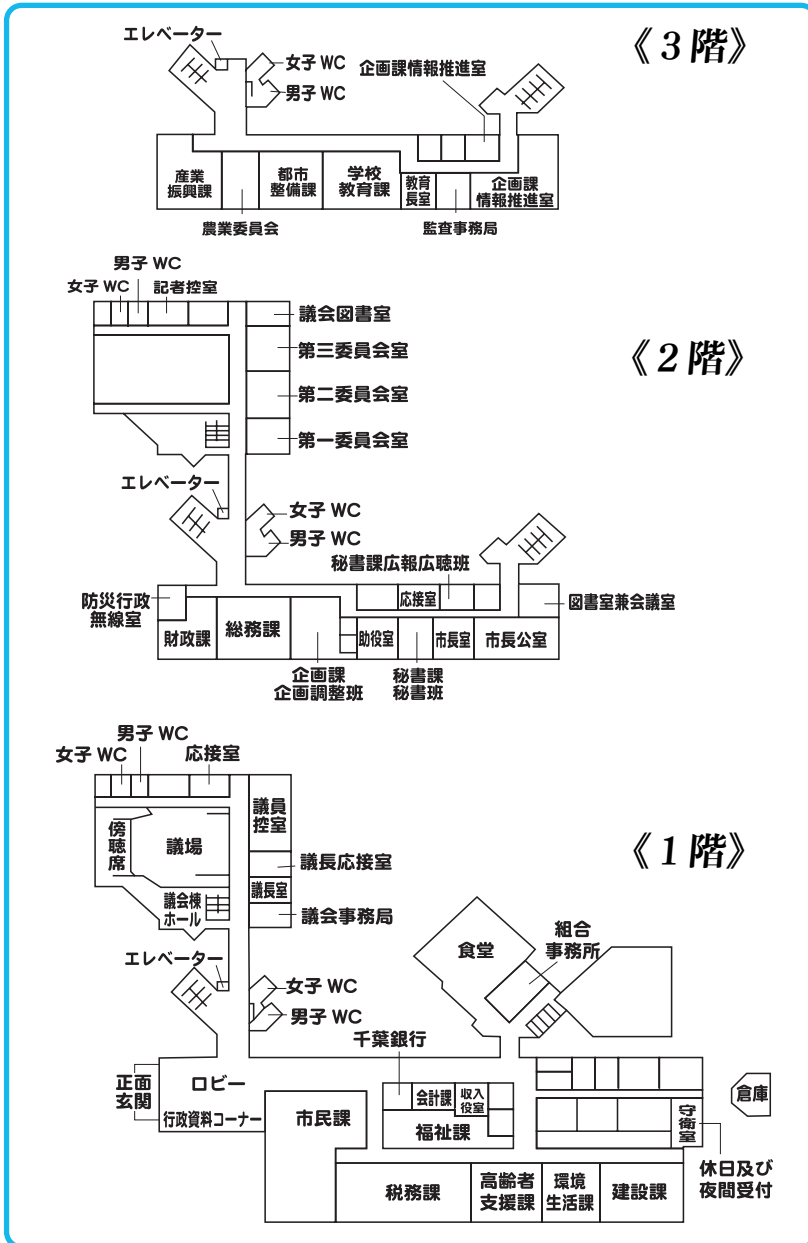

お気軽にぶらぶら

市役所内での各課等の配置、匠瑛市の行政組織、主な業務と電話番号を掲載しました。何でもお気軽におたずねください。

本庁

野栄総合支所

匝瑳市行政組織図