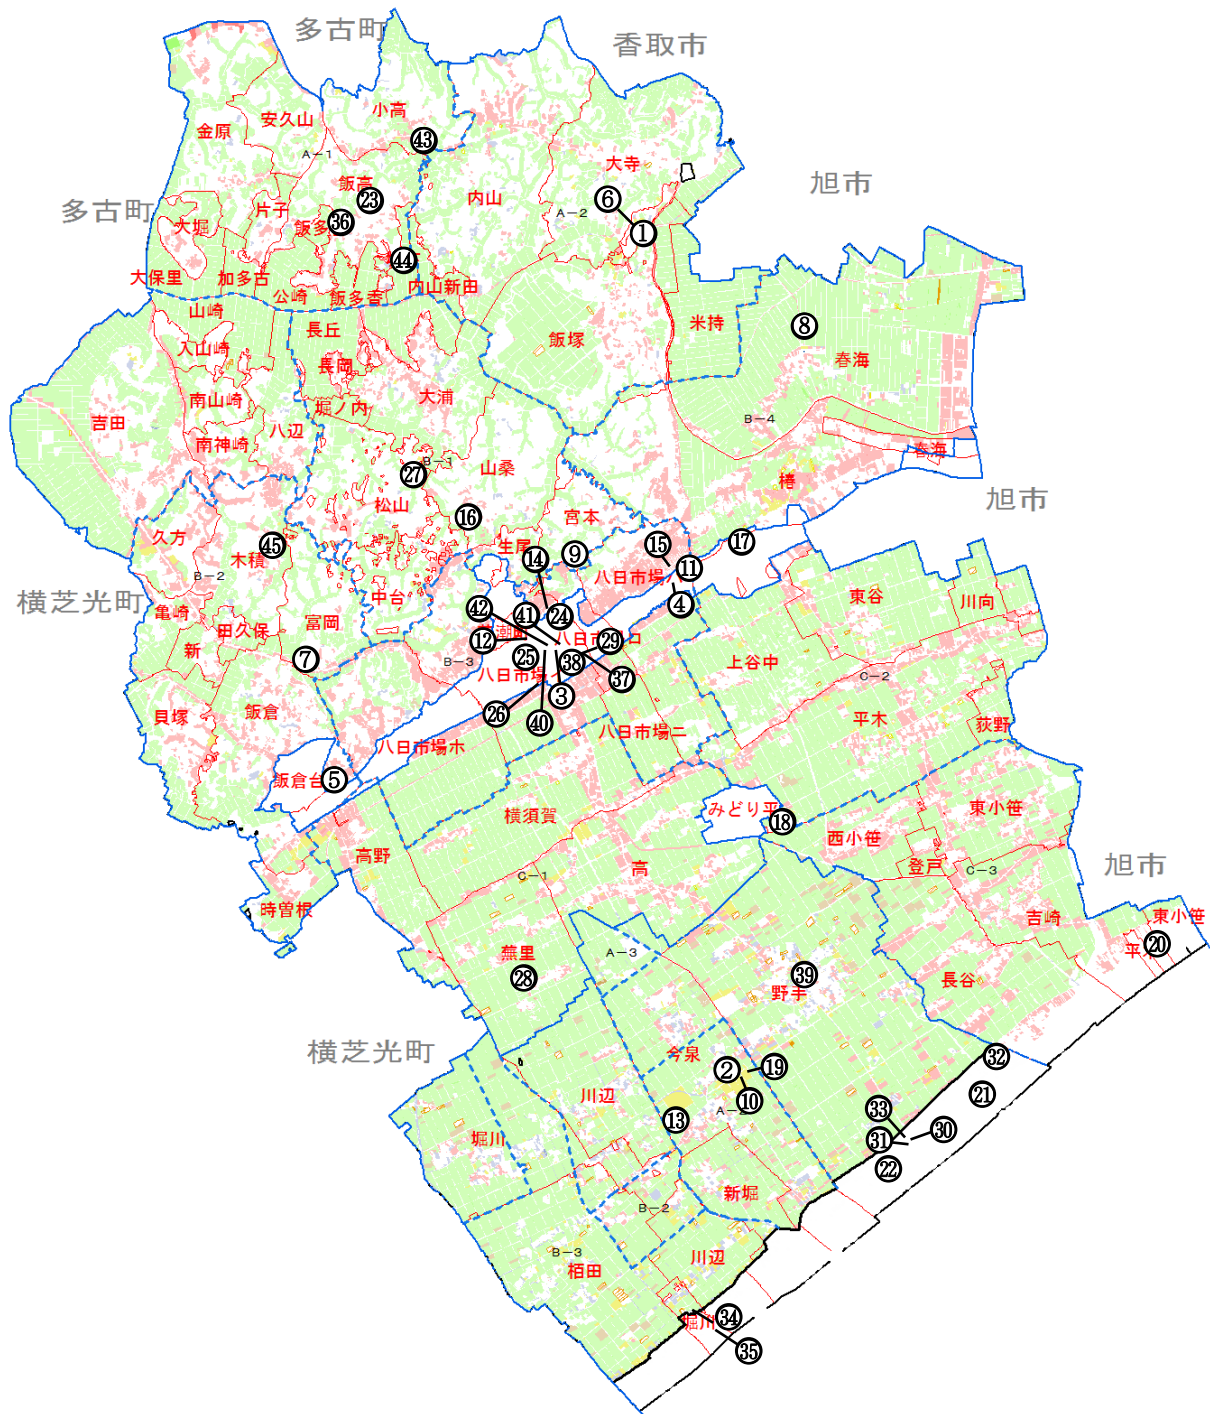

体験・観光施設等位置図

- 【体験農園】①第1市民農園「ふれあい農園飯塚」、②第2市民農園「ふれあい農園のさか」
- 【体験・交流施設】農産物直売所：③そうさ観光物産センター^{めぐりの里}、④新鮮！ふるさと市場、⑤JA ちばみどりそうさ飯倉台直売所、⑥ふれあいパーク八日市場 農作業体験施設：⑦大木農園、⑧東総大豆トラスト畑、⑥ふれあいパーク八日市場、⑨みやもと山
- 【スポーツ・レクリエーション施設】市民体育館：⑩のさかアリーナ、⑪八日市場ドーム、⑫勤労青少年ホーム 運動公園：⑬野榮ふれあい公園、⑭天神山公園 ⑮そうさ記念公園 野球場：⑯山桑公園野球場、⑰匠瑳市営グラウンド、⑱みどり平東公園野球場、⑲さざんか広場野球場 庭球場：⑳吉崎浜野外活動施設 キャンプ場：㉑九十九里浜シーサイドオートキャンプ場、㉒九十九里浜ナイン・テン・ナインオートキャンプ場、㉓吉崎浜野外活動施設
- 【観光・文化施設】⑳飯高寺、㉔福善寺*、㉕長徳寺*、㉖下出羽コミュニティセンター*、㉗松山庭園美術館、㉘ハリストス須賀正教会、③そうさ観光物産センター^{めぐりの里} (*は通常時拝観不可)
- 【宿泊施設】ビジネスホテル：㉙ビジネスホテル竹屋 民宿：㉚岩沢荘、㉛丸仙会館、㉜秋葉、㉝増田屋、㉞高野、㉟民宿加瀬荘、㊱ふくろう邸 旅館：㊲桐谷旅館、㊳喜楽旅館、㊴日の出家本店
- 【その他】㊵鶴泉堂、㊶新井時計店、㊷坂本総本店、㊸黄門桜、㊹安久山の大シイの木、㊺木積の藤箕製作技術